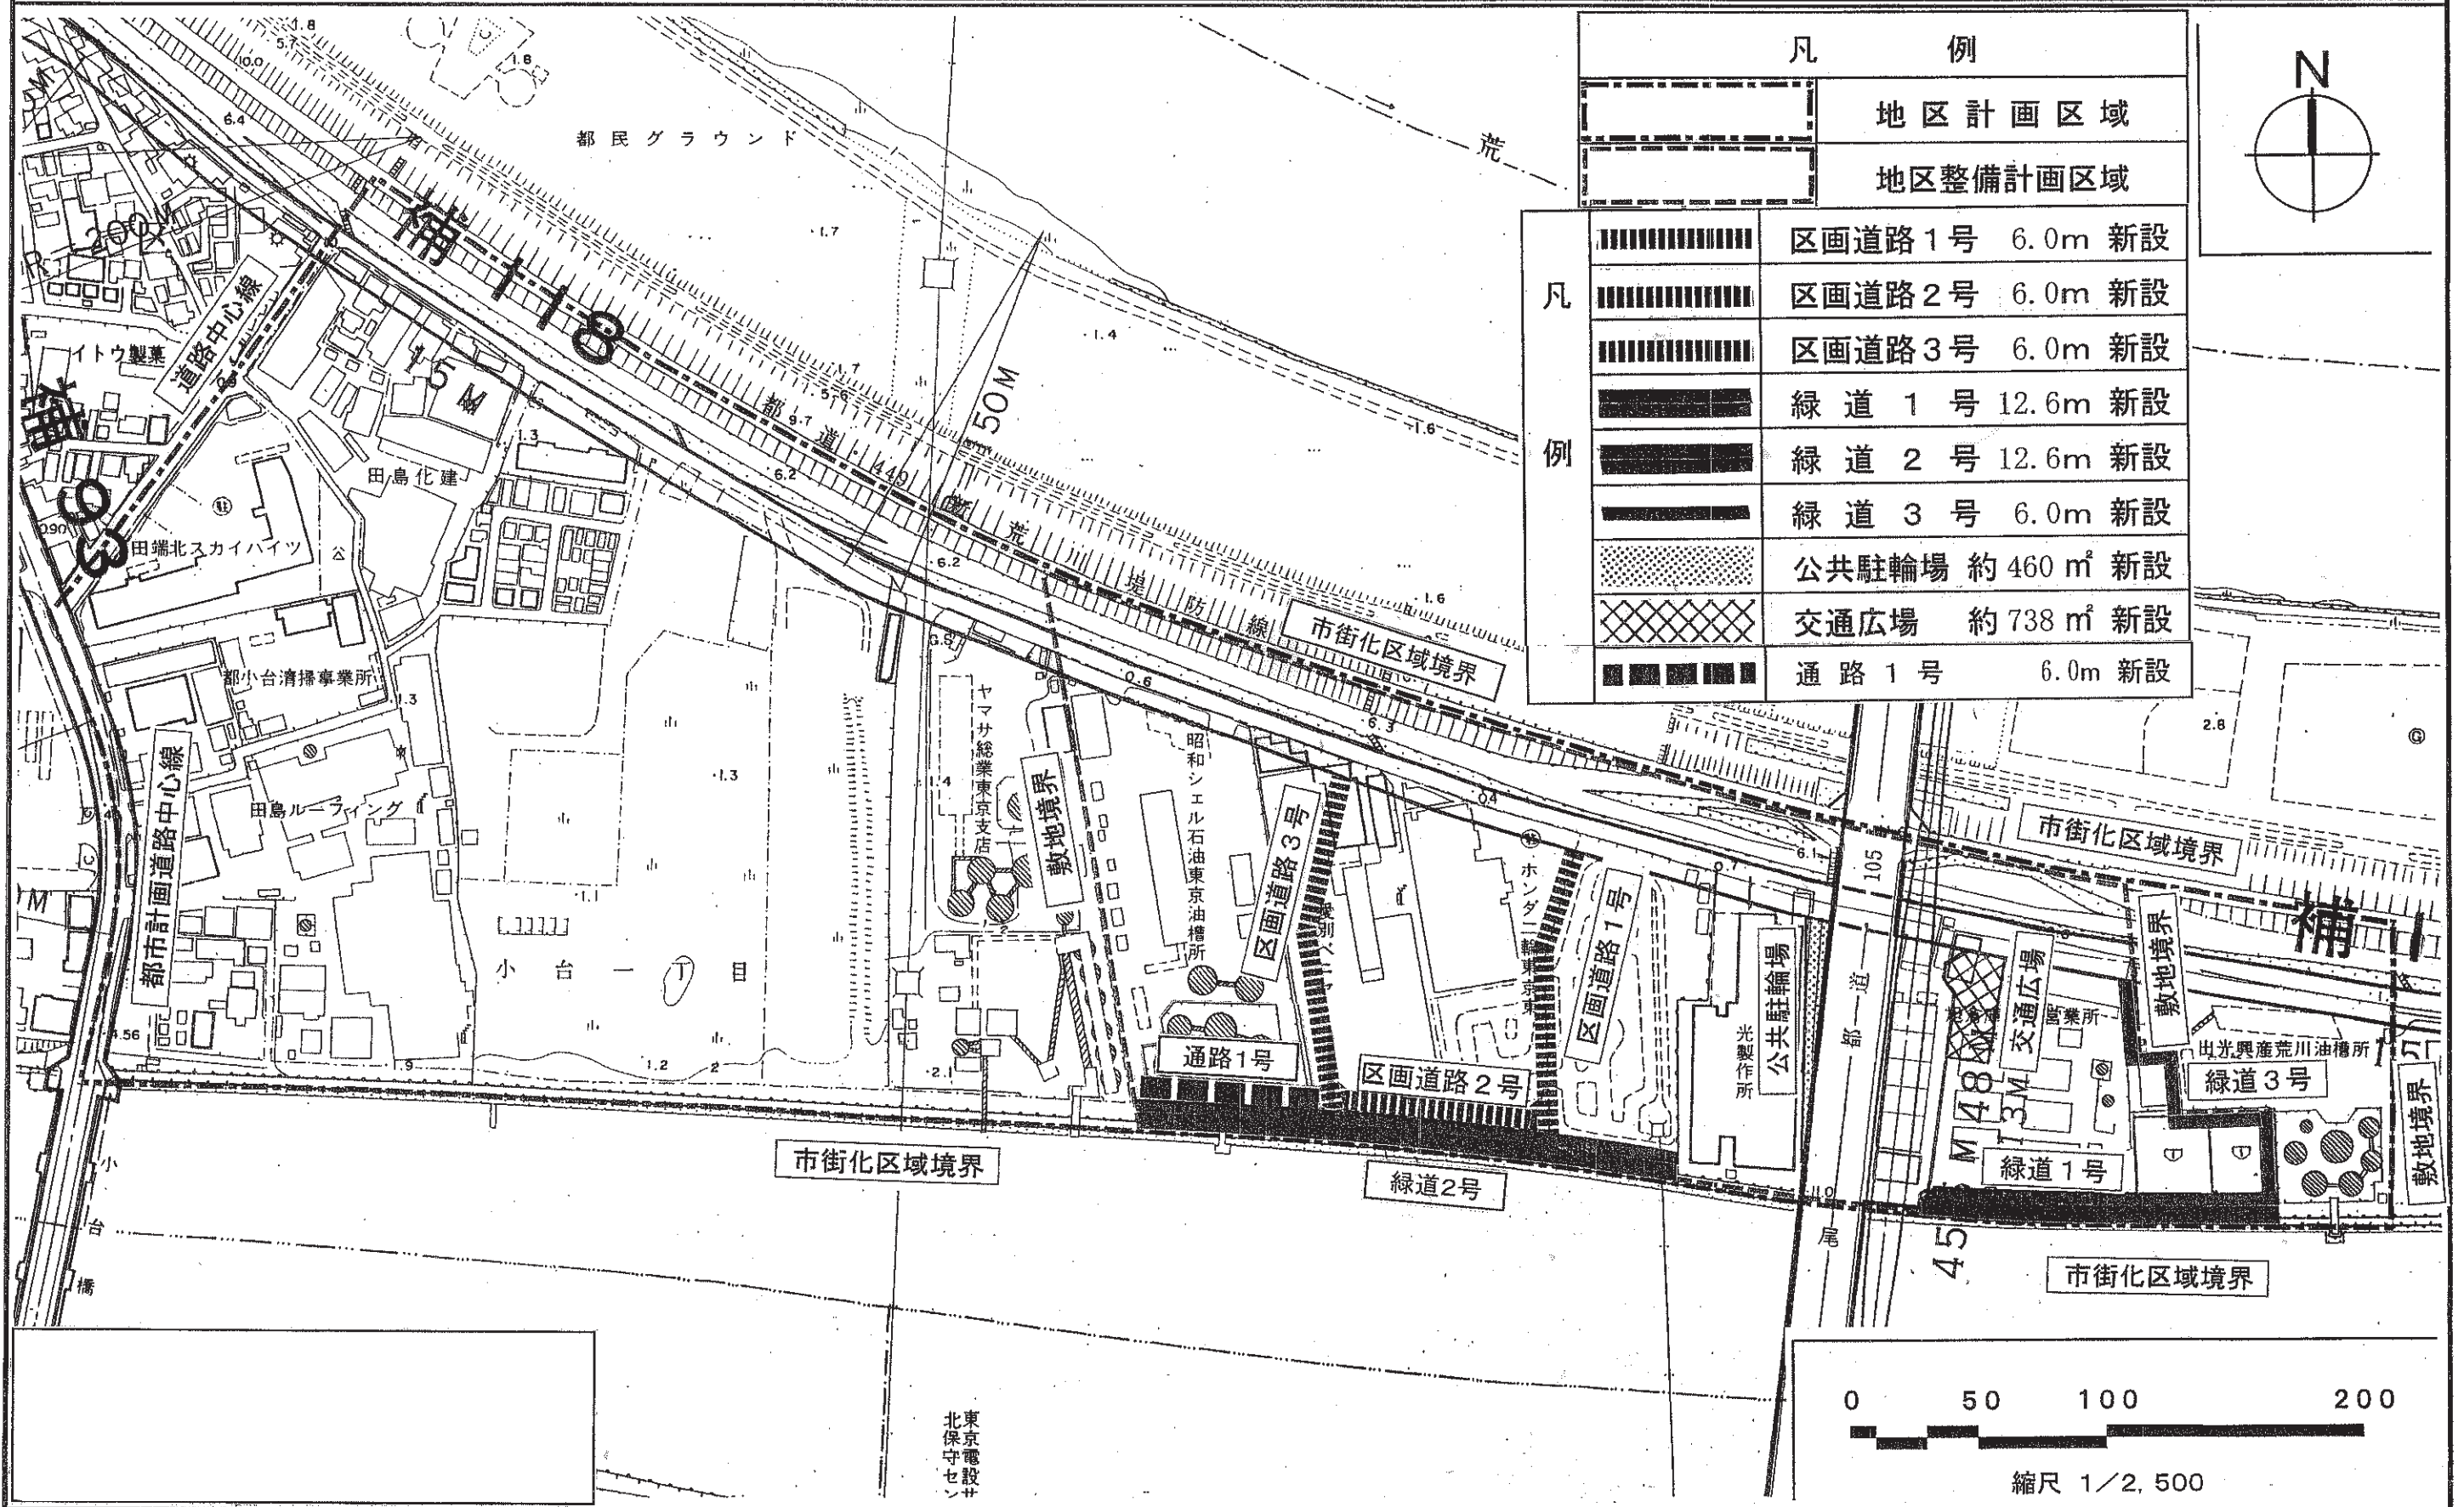

東京都市計画地区計画 小台一丁目地区地区計画 計画図 2

[足立区決定]

凡 例	
	地区計画区域
	地区整備計画区域
凡 例	区画道路1号 6.0m 新設
	区画道路2号 6.0m 新設
	区画道路3号 6.0m 新設
	緑道1号 12.6m 新設
	緑道2号 12.6m 新設
	緑道3号 6.0m 新設
	公共駐輪場 約460㎡ 新設
	交通広場 約738㎡ 新設
通路1号 6.0m 新設	

東京電設
北守セン