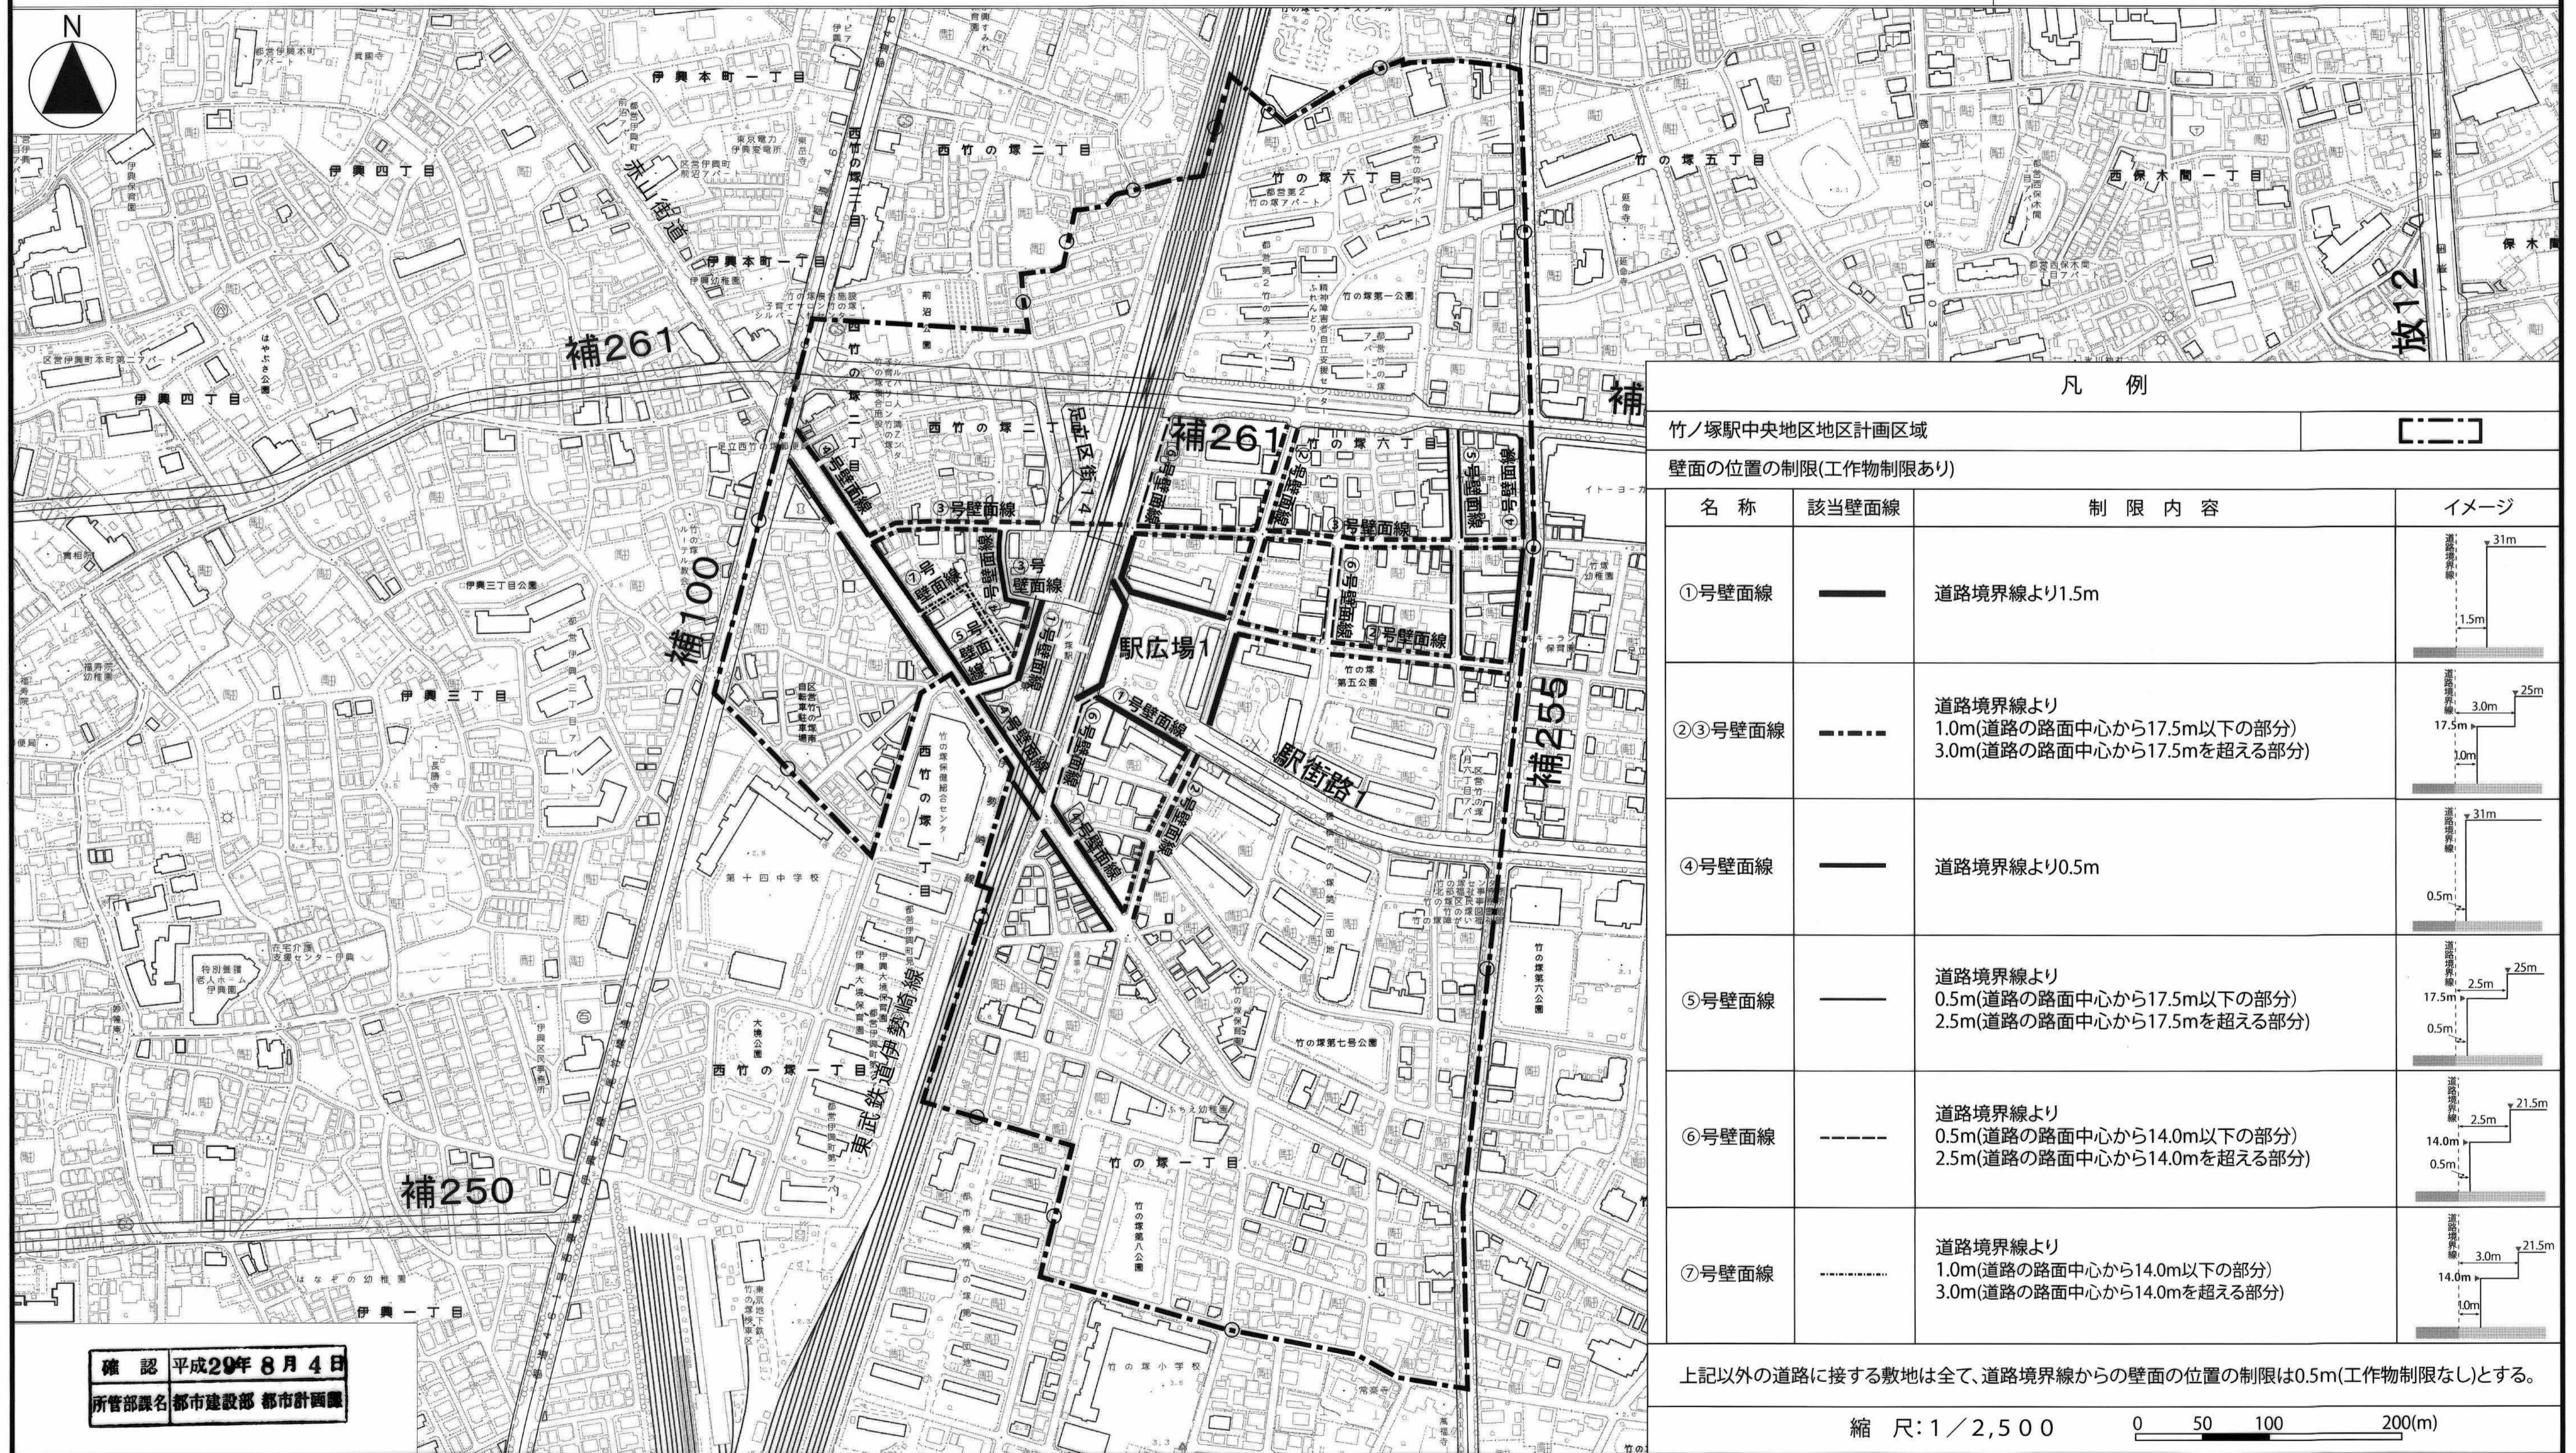

東京都市計画地区計画 竹ノ塚駅中央地区地区計画

計画図3 [足立区決定]

確認 平成29年 8月 4日
所管部課名 都市建設部 都市計画課

この地図は、東京都知事の承認を受けて、東京都縮尺1/2,500の地形図を使用して作成したものである。(承認番号)29都市基交著第22号、平成29年5月31日
 この地図は、東京都知事の承認を受けて、東京都縮尺1/2,500の地形図(道路網図)を使用して作成したものである。ただし、計画線は、都市計画道路の計画図から転記したものである。(承認番号)29都市基街都第35号、平成29年5月19日
 この地図は、東京都知事の承認を受けて、東京都縮尺1/2,500の鉄道網図を使用して作成したものである。(承認番号)29都市基交都第4号、平成29年5月19日