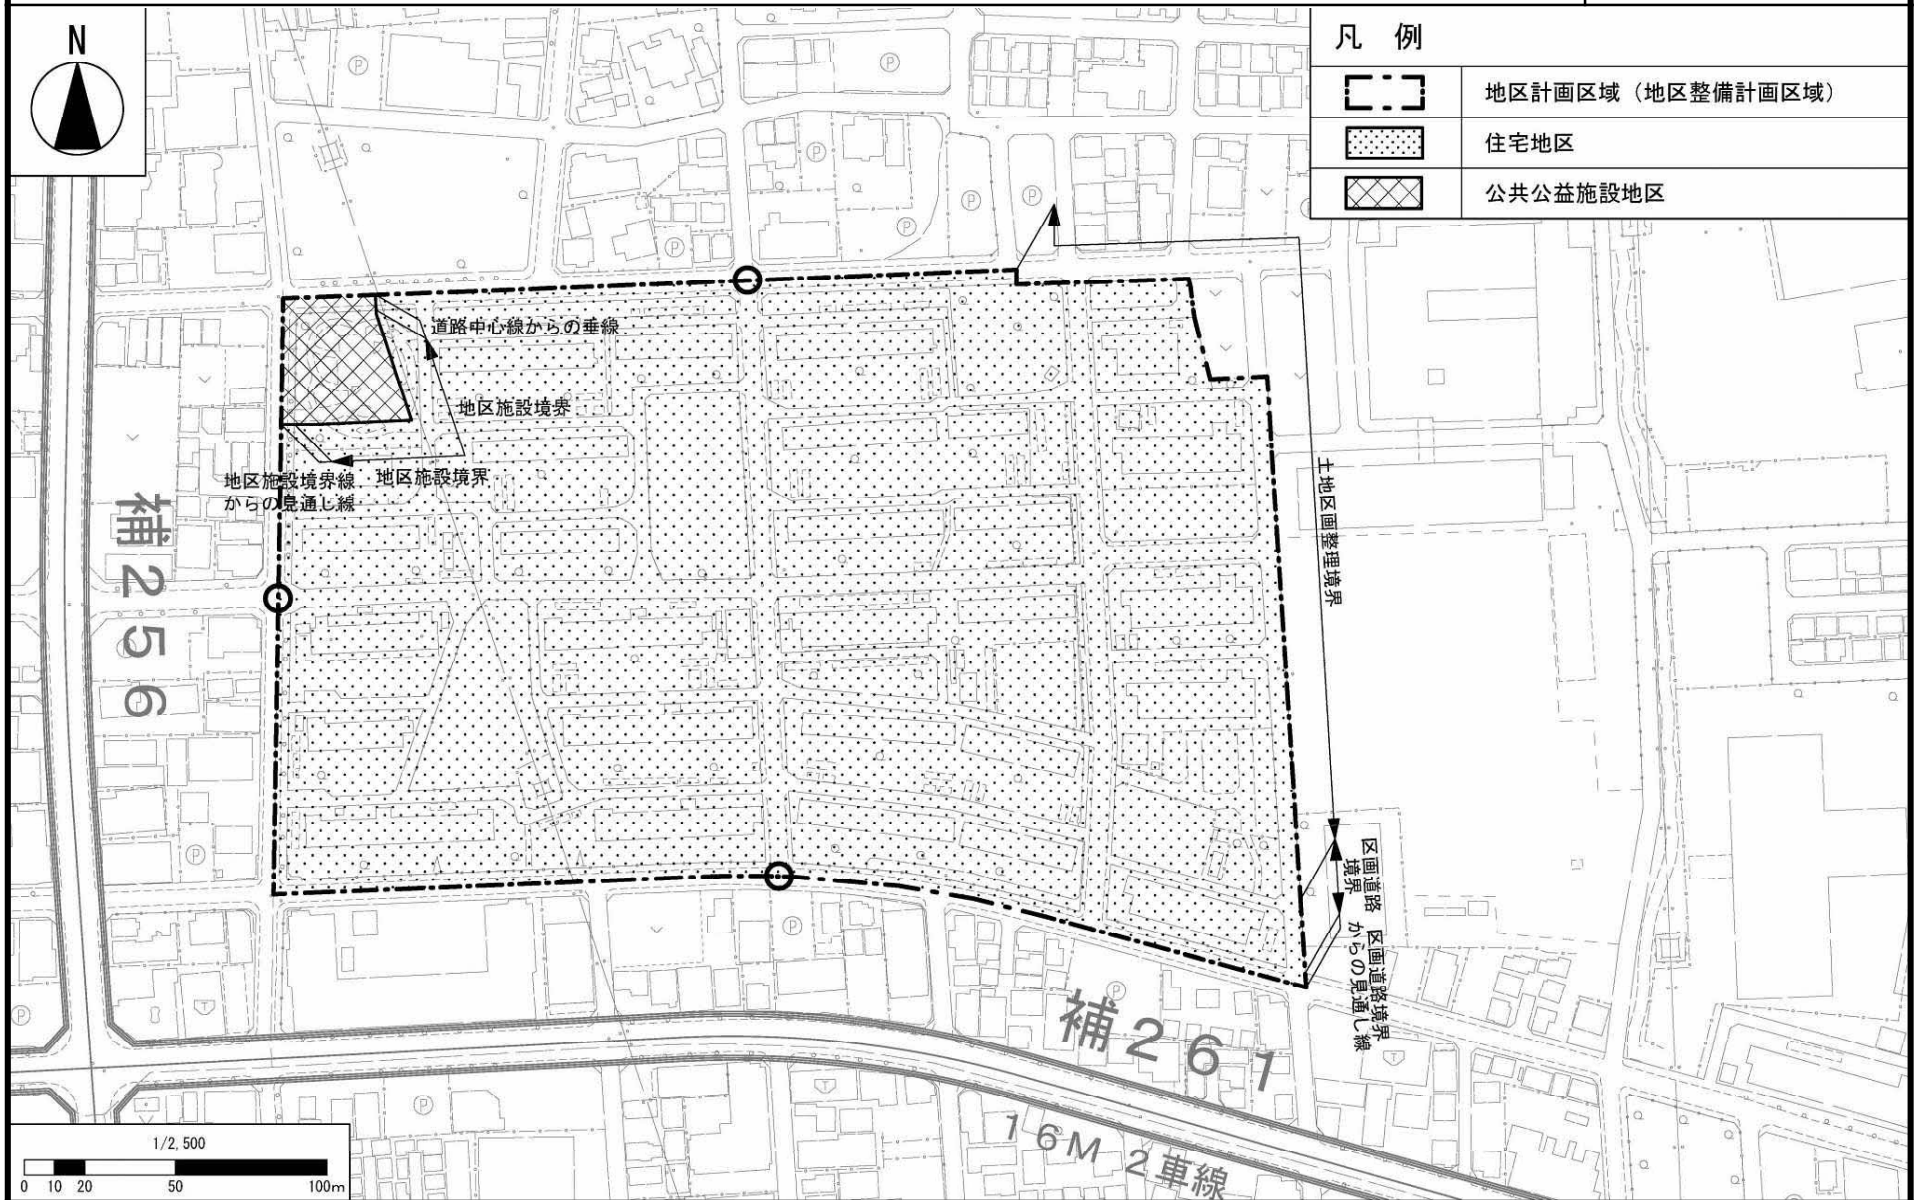

東京都市計画地区計画

南花畑五丁目地区地区計画 計画図1 (区域及び地区の区分)

[足立区決定]

この地図は、東京都縮尺2,500分の1地形図を利用して作成したものである。無断複製を禁ずる。
(承認番号) MMT利許第04-121号、令和4年7月22日 (承認番号) 4都市基街都第232号、令和4年11月16日