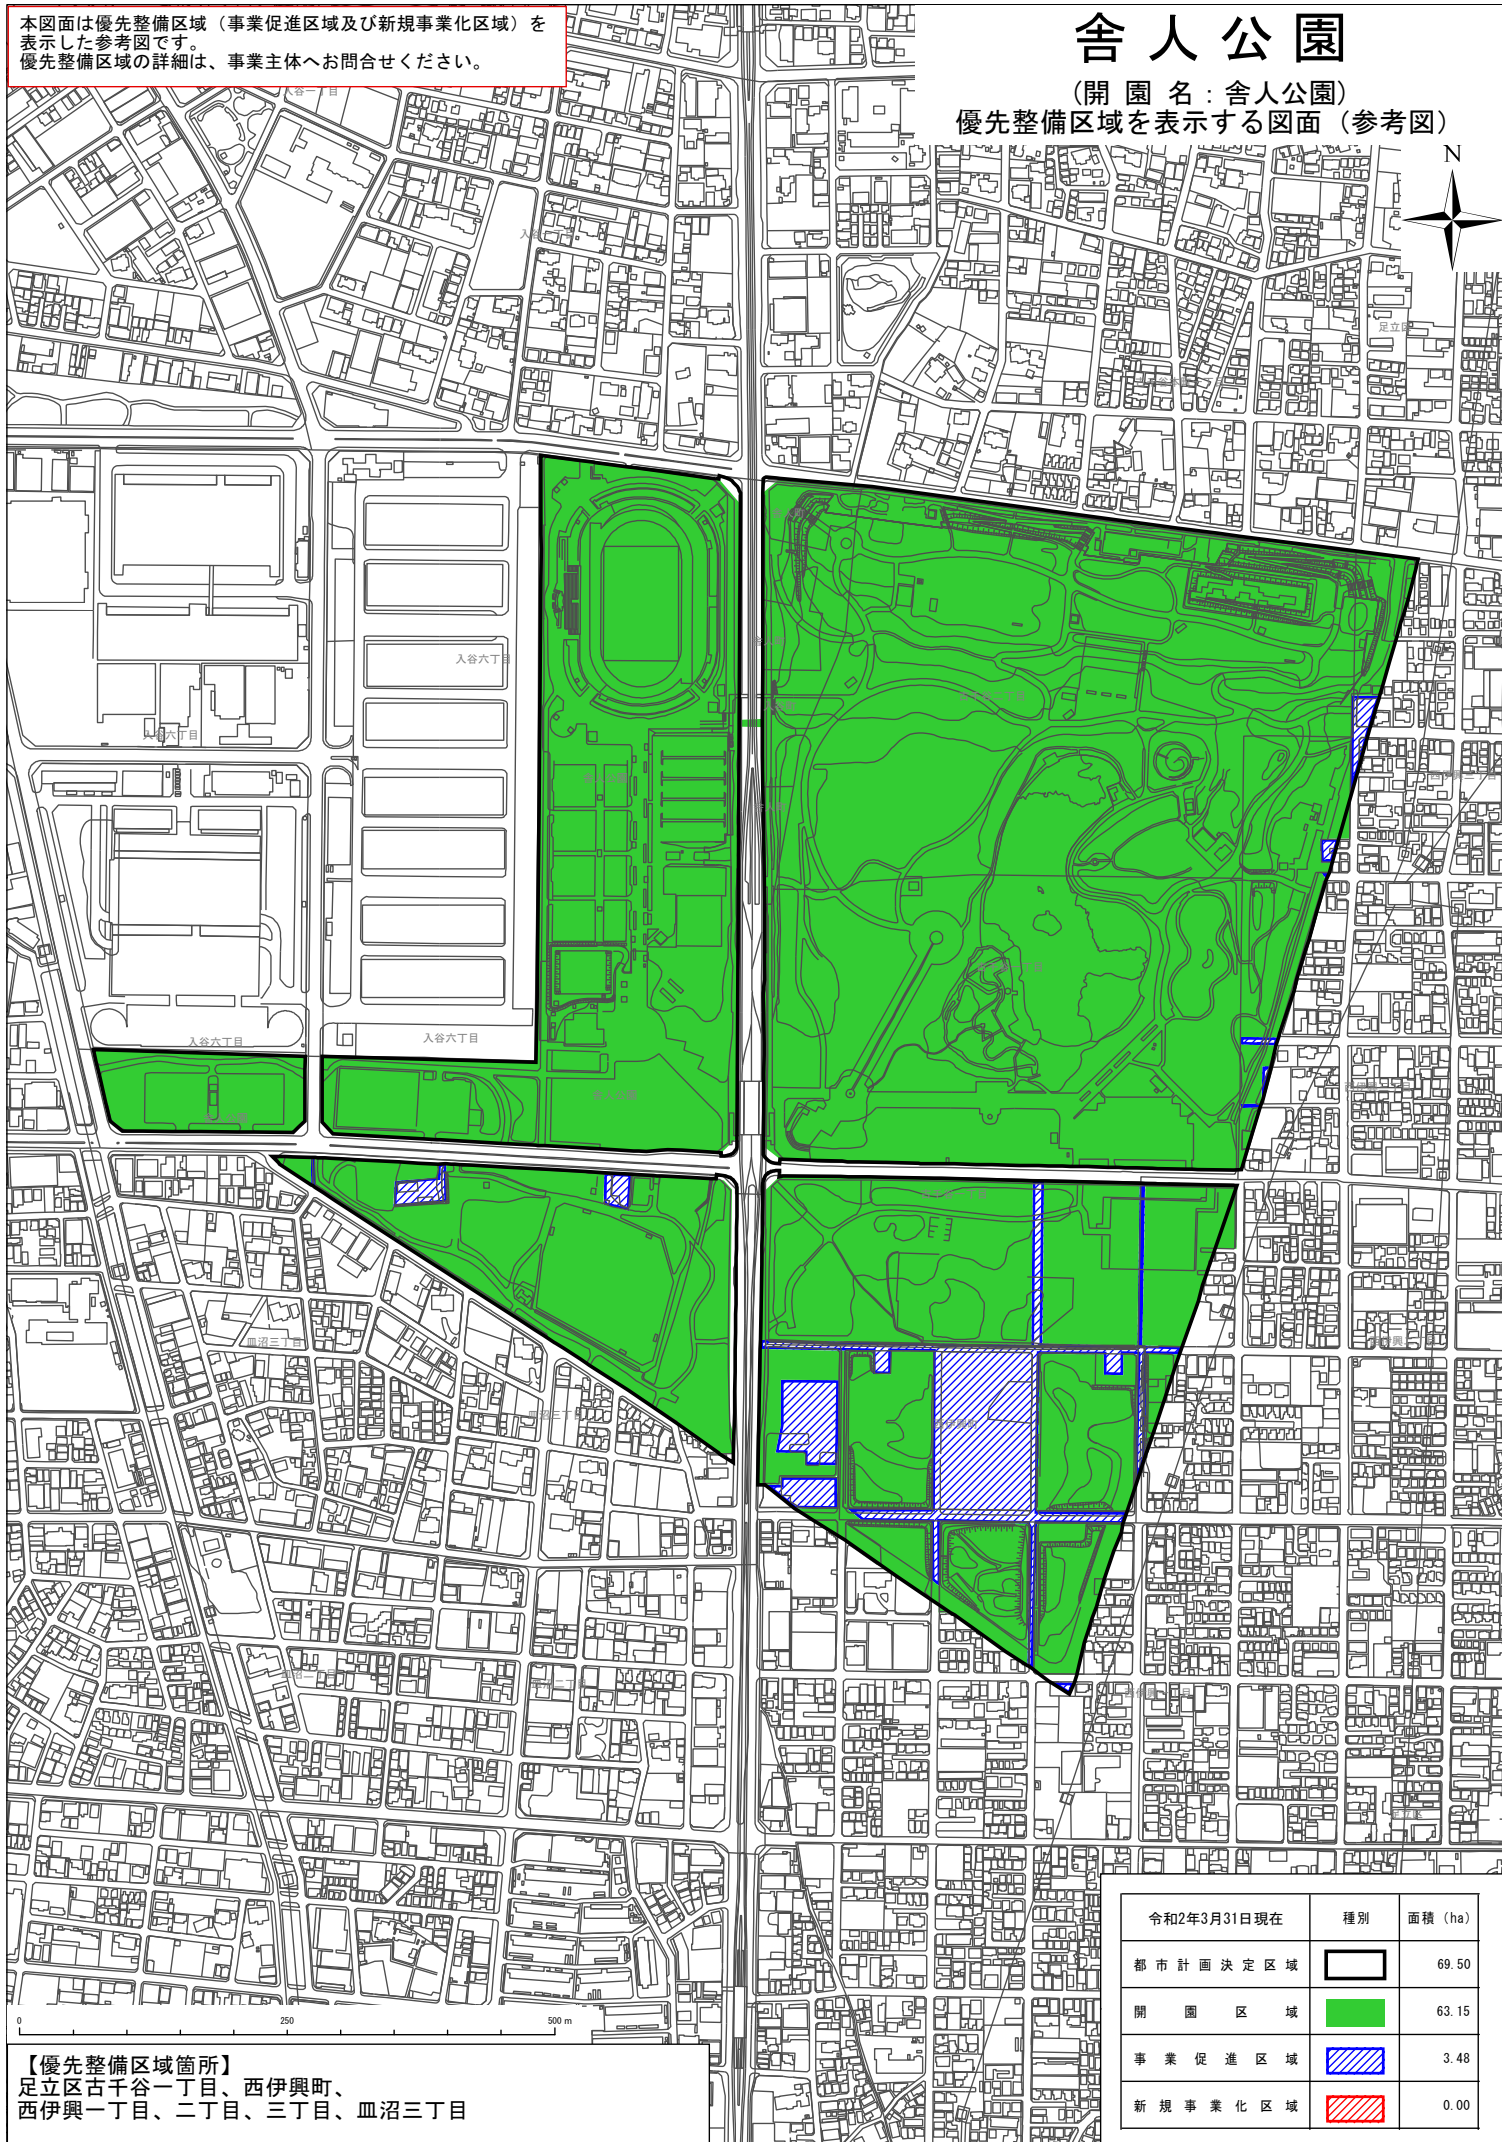

本図面は優先整備区域（事業促進区域及び新規事業化区域）を表示した参考図です。
優先整備区域の詳細は、事業主体へお問合せください。

舎人公園

（開園名：舎人公園）
優先整備区域を表示する図面（参考図）

【優先整備区域箇所】
足立区古千谷一丁目、西伊興町、
西伊興一丁目、二丁目、三丁目、血沼三丁目

令和2年3月31日現在	種別	面積 (ha)
都市計画決定区域		69.50
開園区域		63.15
事業促進区域		3.48
新規事業化区域		0.00