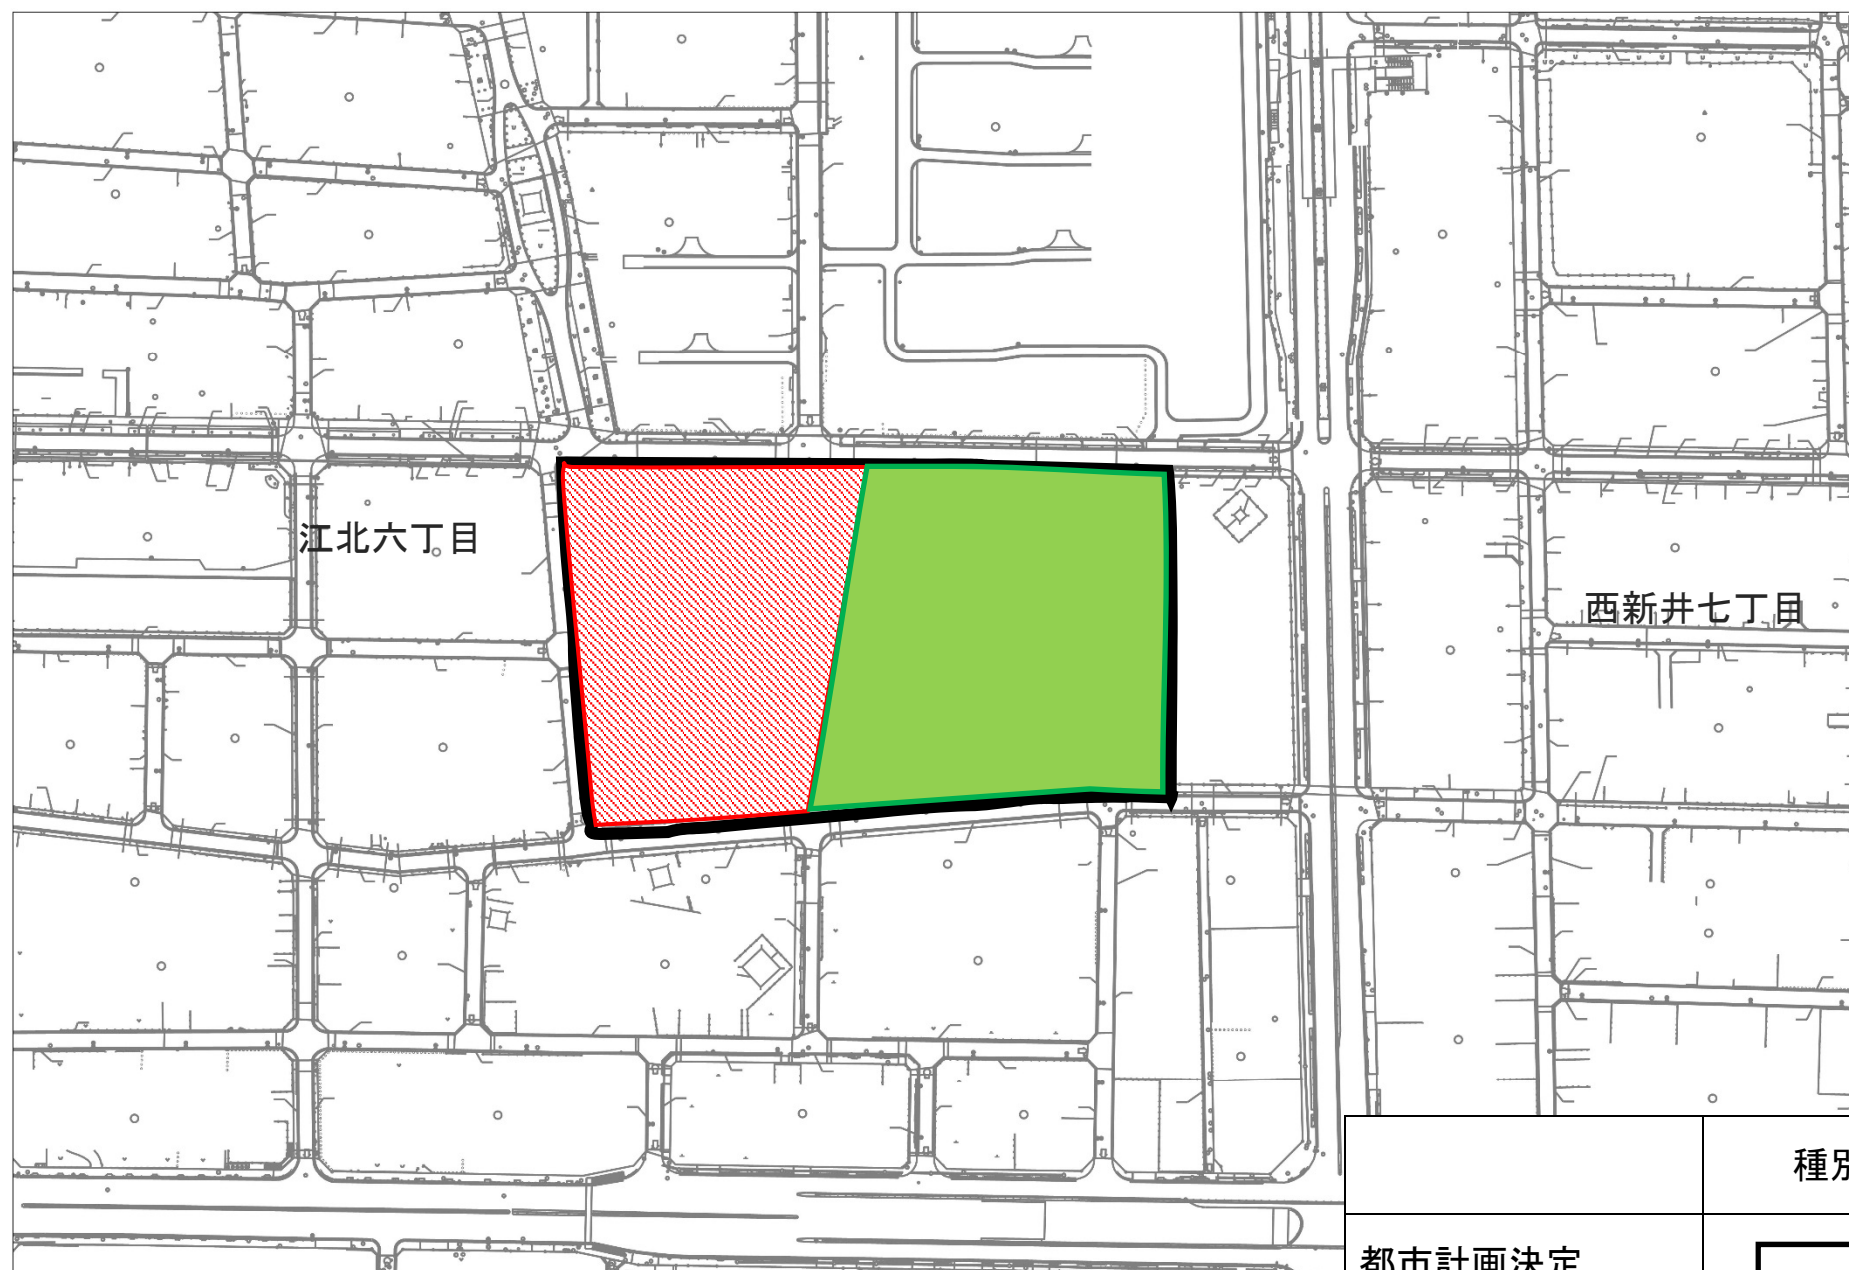

東京都市計画公園 足立第3・3・126号 上沼田東公園（優先整備区域を表示する図面）参考図

	種別	面積(ha)
都市計画決定		2.10
開園区域		1.20
事業促進区域		0
新規事業化区域		0.90