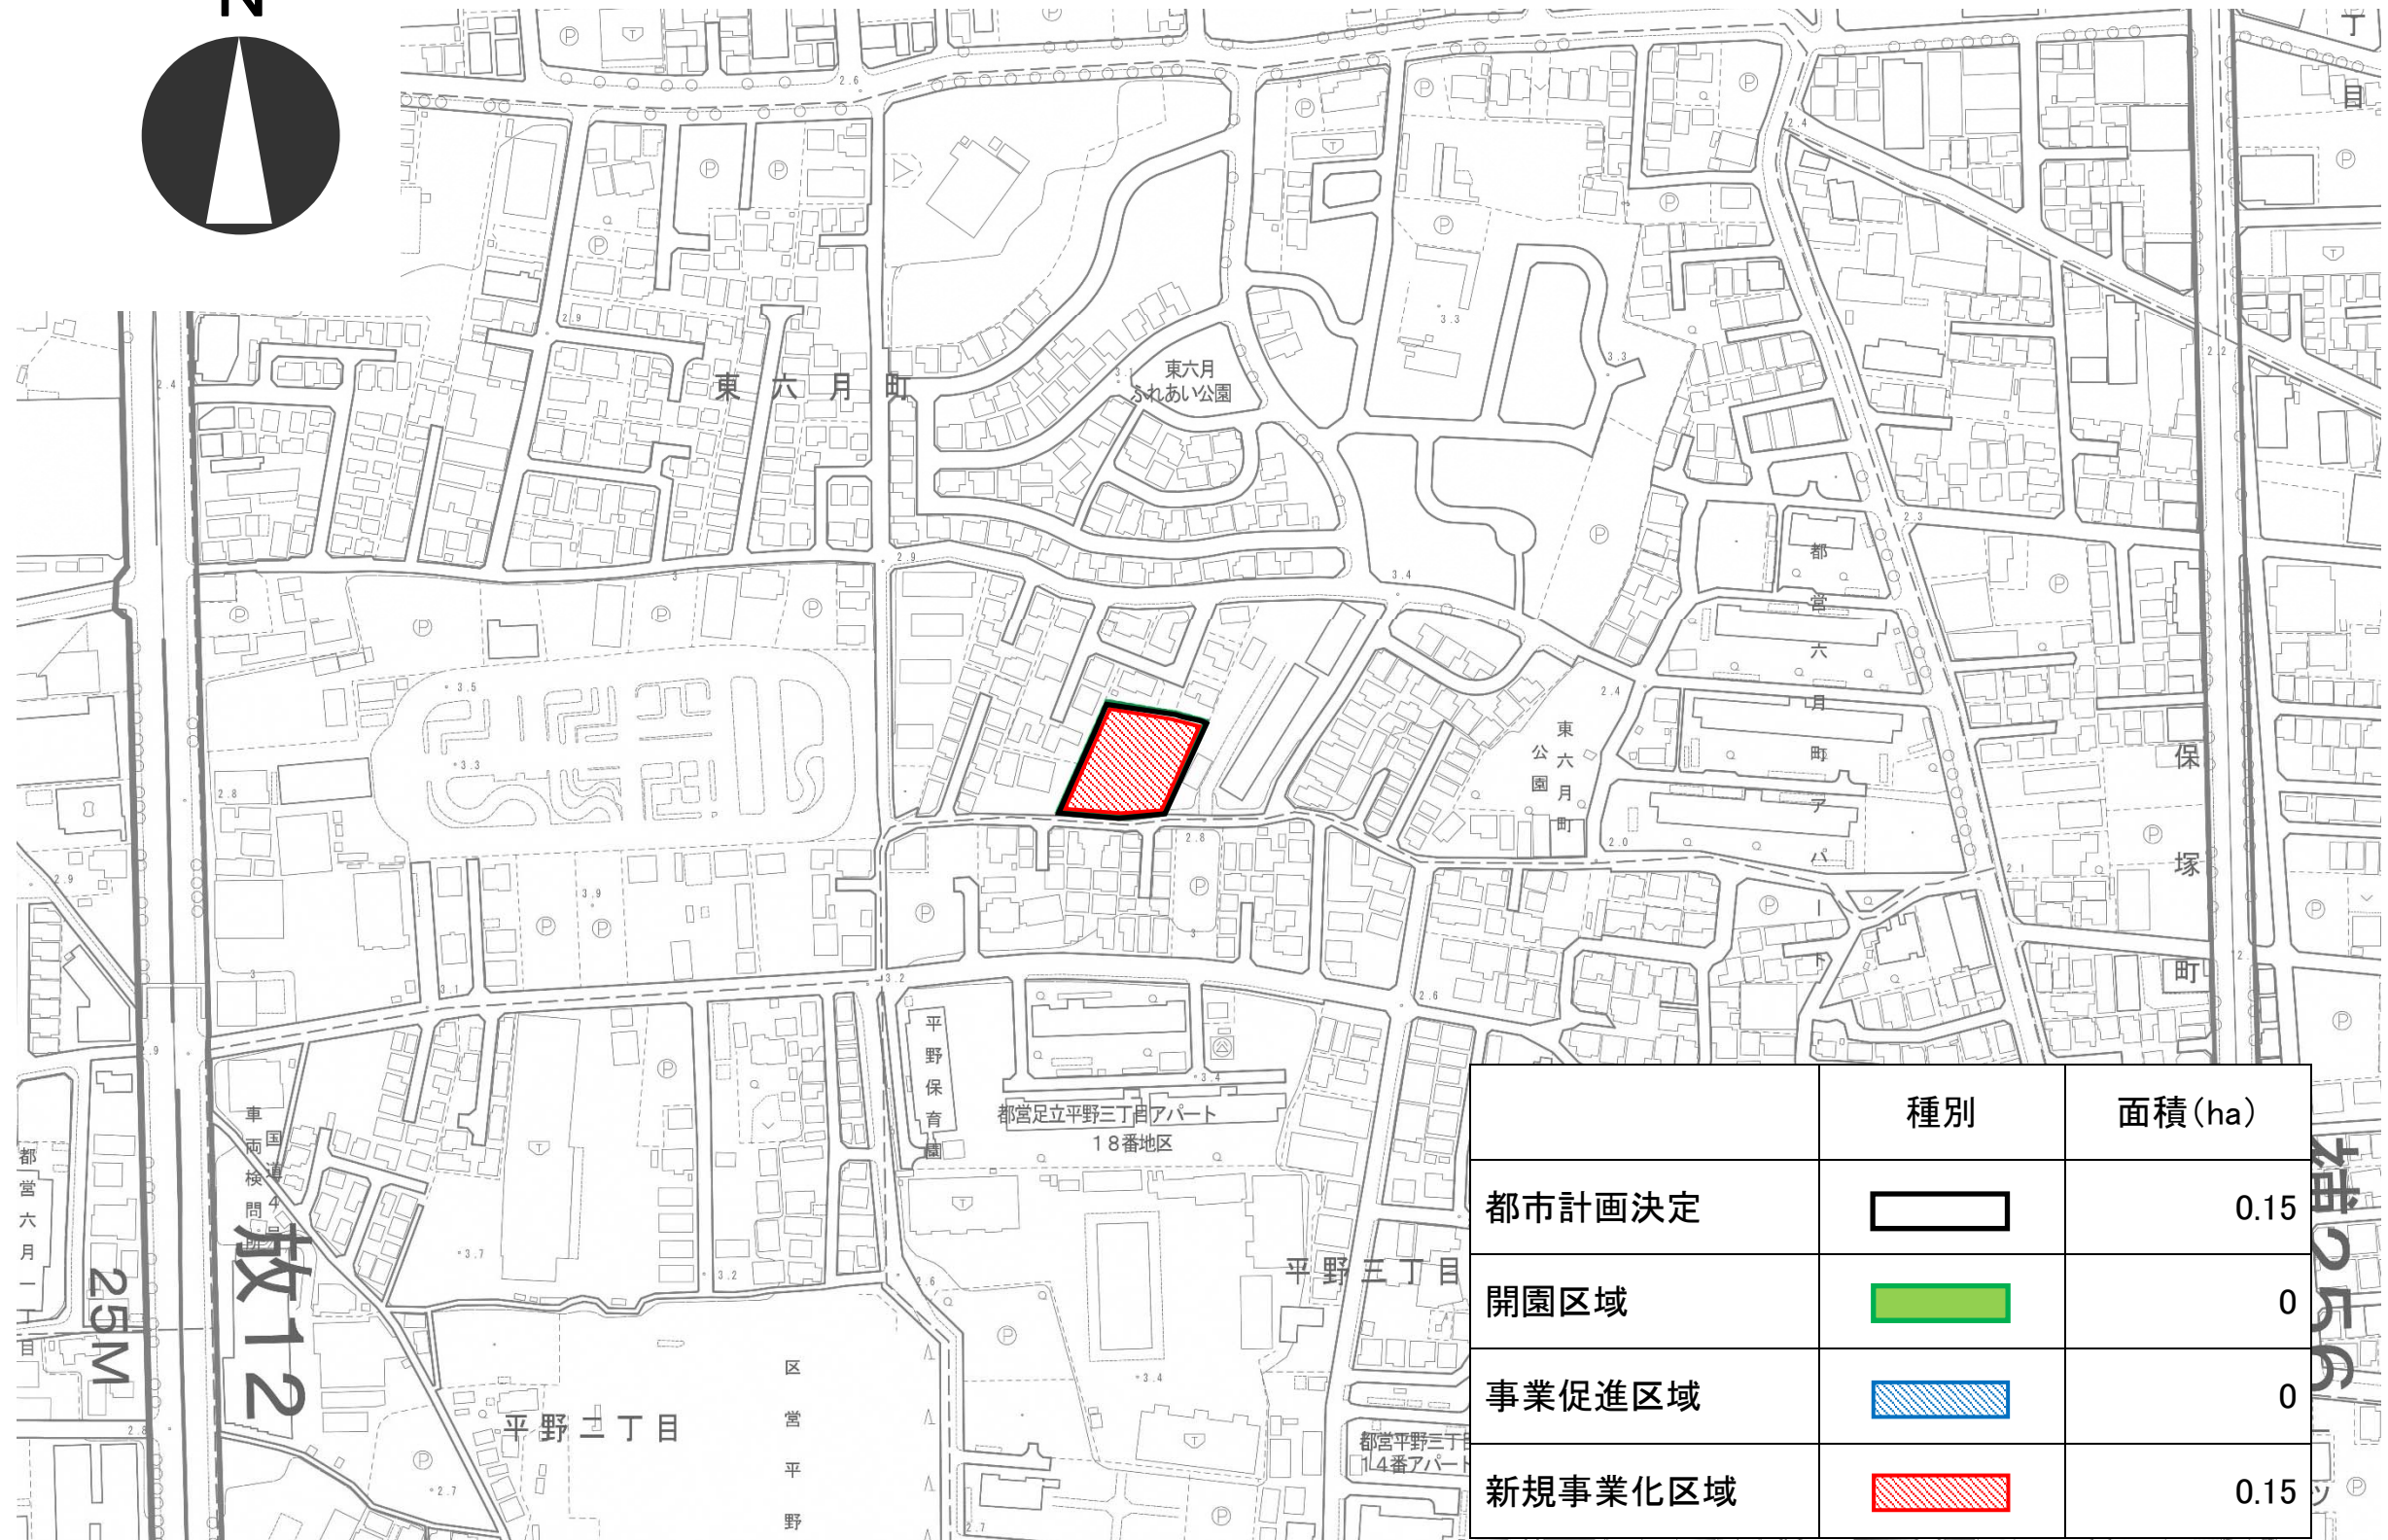

東京都市計画公園 足立第2・2・153号 東六月町第二公園（優先整備区域を表示する図面）参考図

	種別	面積(ha)
都市計画決定		0.15
開園区域		0
事業促進区域		0
新規事業化区域		0.15