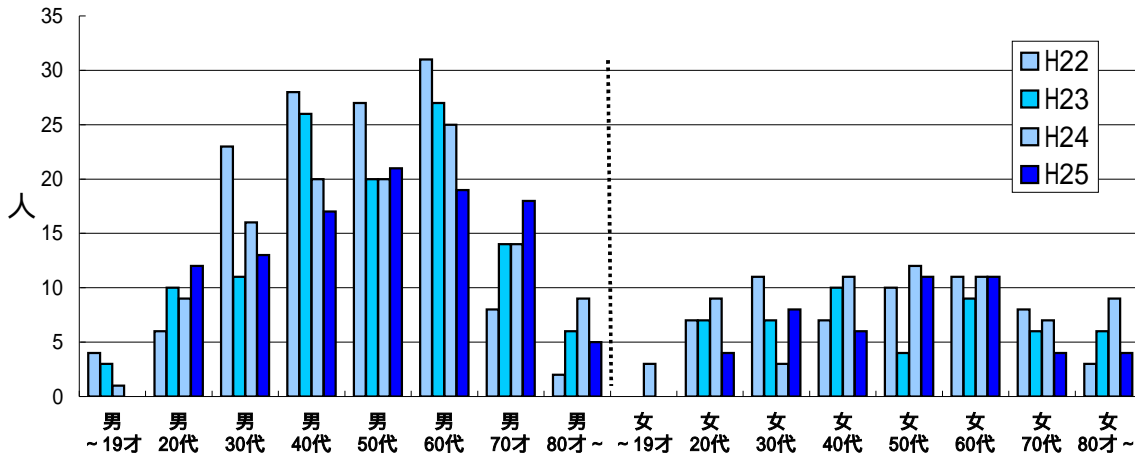

足立区自殺者数推移

男女別自殺者数推移

年代別男女別自殺者数推移

原因・動機別(男女別 H24・H25)

自殺未遂層の有無