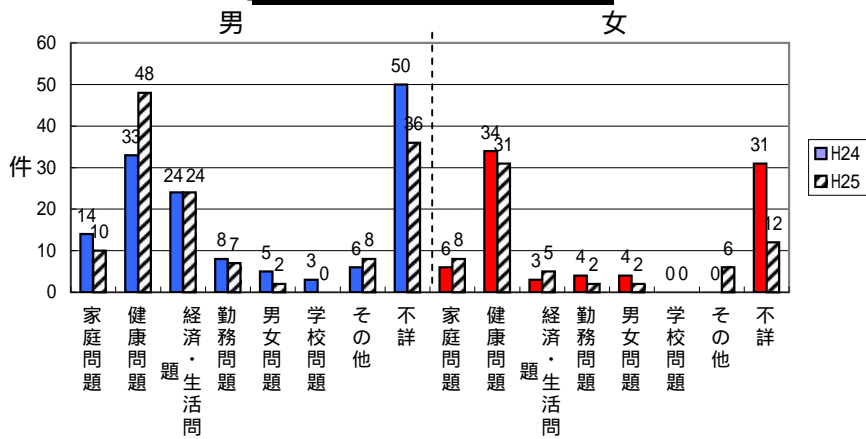

足立区自殺者数推移

男女別自殺者数推移

年代別男女別自殺者数推移

原因・動機別(男女別 H24・H25)

自殺未遂層の有無