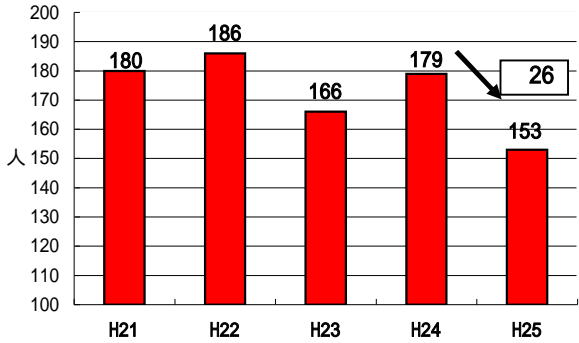

足立区自殺者数推移

男女別自殺者数推移

年代別男女別自殺者数推移

原因・動機別(男女別 H24・H25)

自殺未遂層の有無