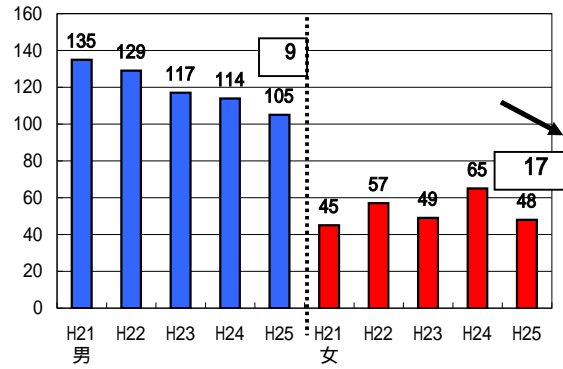

足立区自殺者数推移

男女別自殺者数推移

年代別男女別自殺者数推移

原因・動機別(男女別 H24・H25)

自殺未遂層の有無