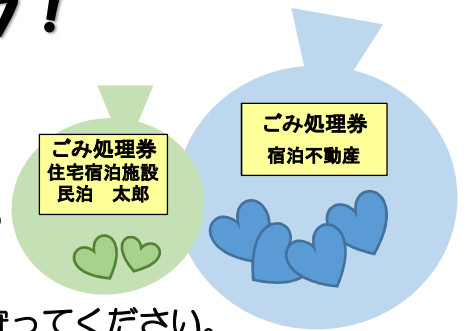

4 行政処分について

区が定めるルールを守らない事業者に対し、「足立区廃棄物の処理及び再利用に関する条例」に基づき、改善命令や事業者名の公表などの行政処分を行います。

不適正な処理の例

- ◎区の収集を利用できる事業者の基準に該当しない事業者が区の収集を利用している
- ◎事業系有料ごみ処理券を貼らずに区の収集を利用している
- ◎正しく分別していない
- ◎収集日当日の定められた時間にごみを出していない
- ◎集積所を著しく汚している

区の収集を利用するには・・・

事業系有料ごみ処理券を必ず貼り、届出の集積所に出してください

事業系有料ごみ処理券の種類		料 金
特大 70ℓ 相当 (軽量ごみ専用)	1セット5枚	3,045円
大 45ℓ 相当	1セット10枚	3,910円
中 20ℓ 相当	1セット10枚	1,740円
小 10ℓ 相当	1セット10枚	870円

有料粗大ごみ処理券
有料ごみ処理券
取扱所

▲足立区

区内のスーパー・コンビニなど「有料ごみ処理券取扱所」の表示のあるお店でお買い求めください。

※足立区の有料ごみ処理券をお買い求めください。他区のごみ処理券は利用できません。

☑ ごみを出す前にチェック!

- ◎容量または袋の大きさに応じたごみ処理券を貼りましたか?
- ◎ごみ処理券に事業者名を記入しましたか?
- ◎事業系ごみと家庭ごみは分けて別袋に入れましたか?
- ◎燃やすごみ・燃やさないごみ・資源の分別を確認しましたか?
- ◎収集日当日の朝8時までに集積所に出していますか?

※カラス被害や悪臭の原因になりますので、ごみを出す時間を守ってください。