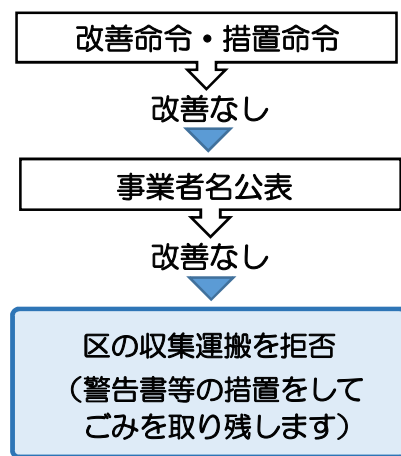

マンション等で、既存の廃棄物保管場所を使用する場合は、管理組合等から使用承諾を得てください。保管場所内では、家庭ごみと区別できるよう有料ごみ処理券を貼って保管してください。

※ごみの分別や事業系有料ごみ処理券の貼付方法は、裏面をご覧ください。

3 宿泊者へごみの分別等を周知してください

宿泊客が見やすい場所にごみの分別方法を表示するなど、ごみの分別を周知してください。また、施設の管理者においては、ごみを出す前に分別状態を再確認するようにしてください。

4 行政処分について

区が定めるルールを守らない事業者に対し、「足立区廃棄物の処理及び再利用に関する条例」に基づき、改善命令や事業者名の公表などの行政処分を行います。

不適正な処理の例

- ◎区の収集を利用できる事業者の基準に該当しない事業者が区の収集を利用している
- ◎事業系有料ごみ処理券を貼らずに区の収集を利用している
- ◎正しく分別していない
- ◎収集日当日の定められた時間にごみを出していない
- ◎集積所を著しく汚している