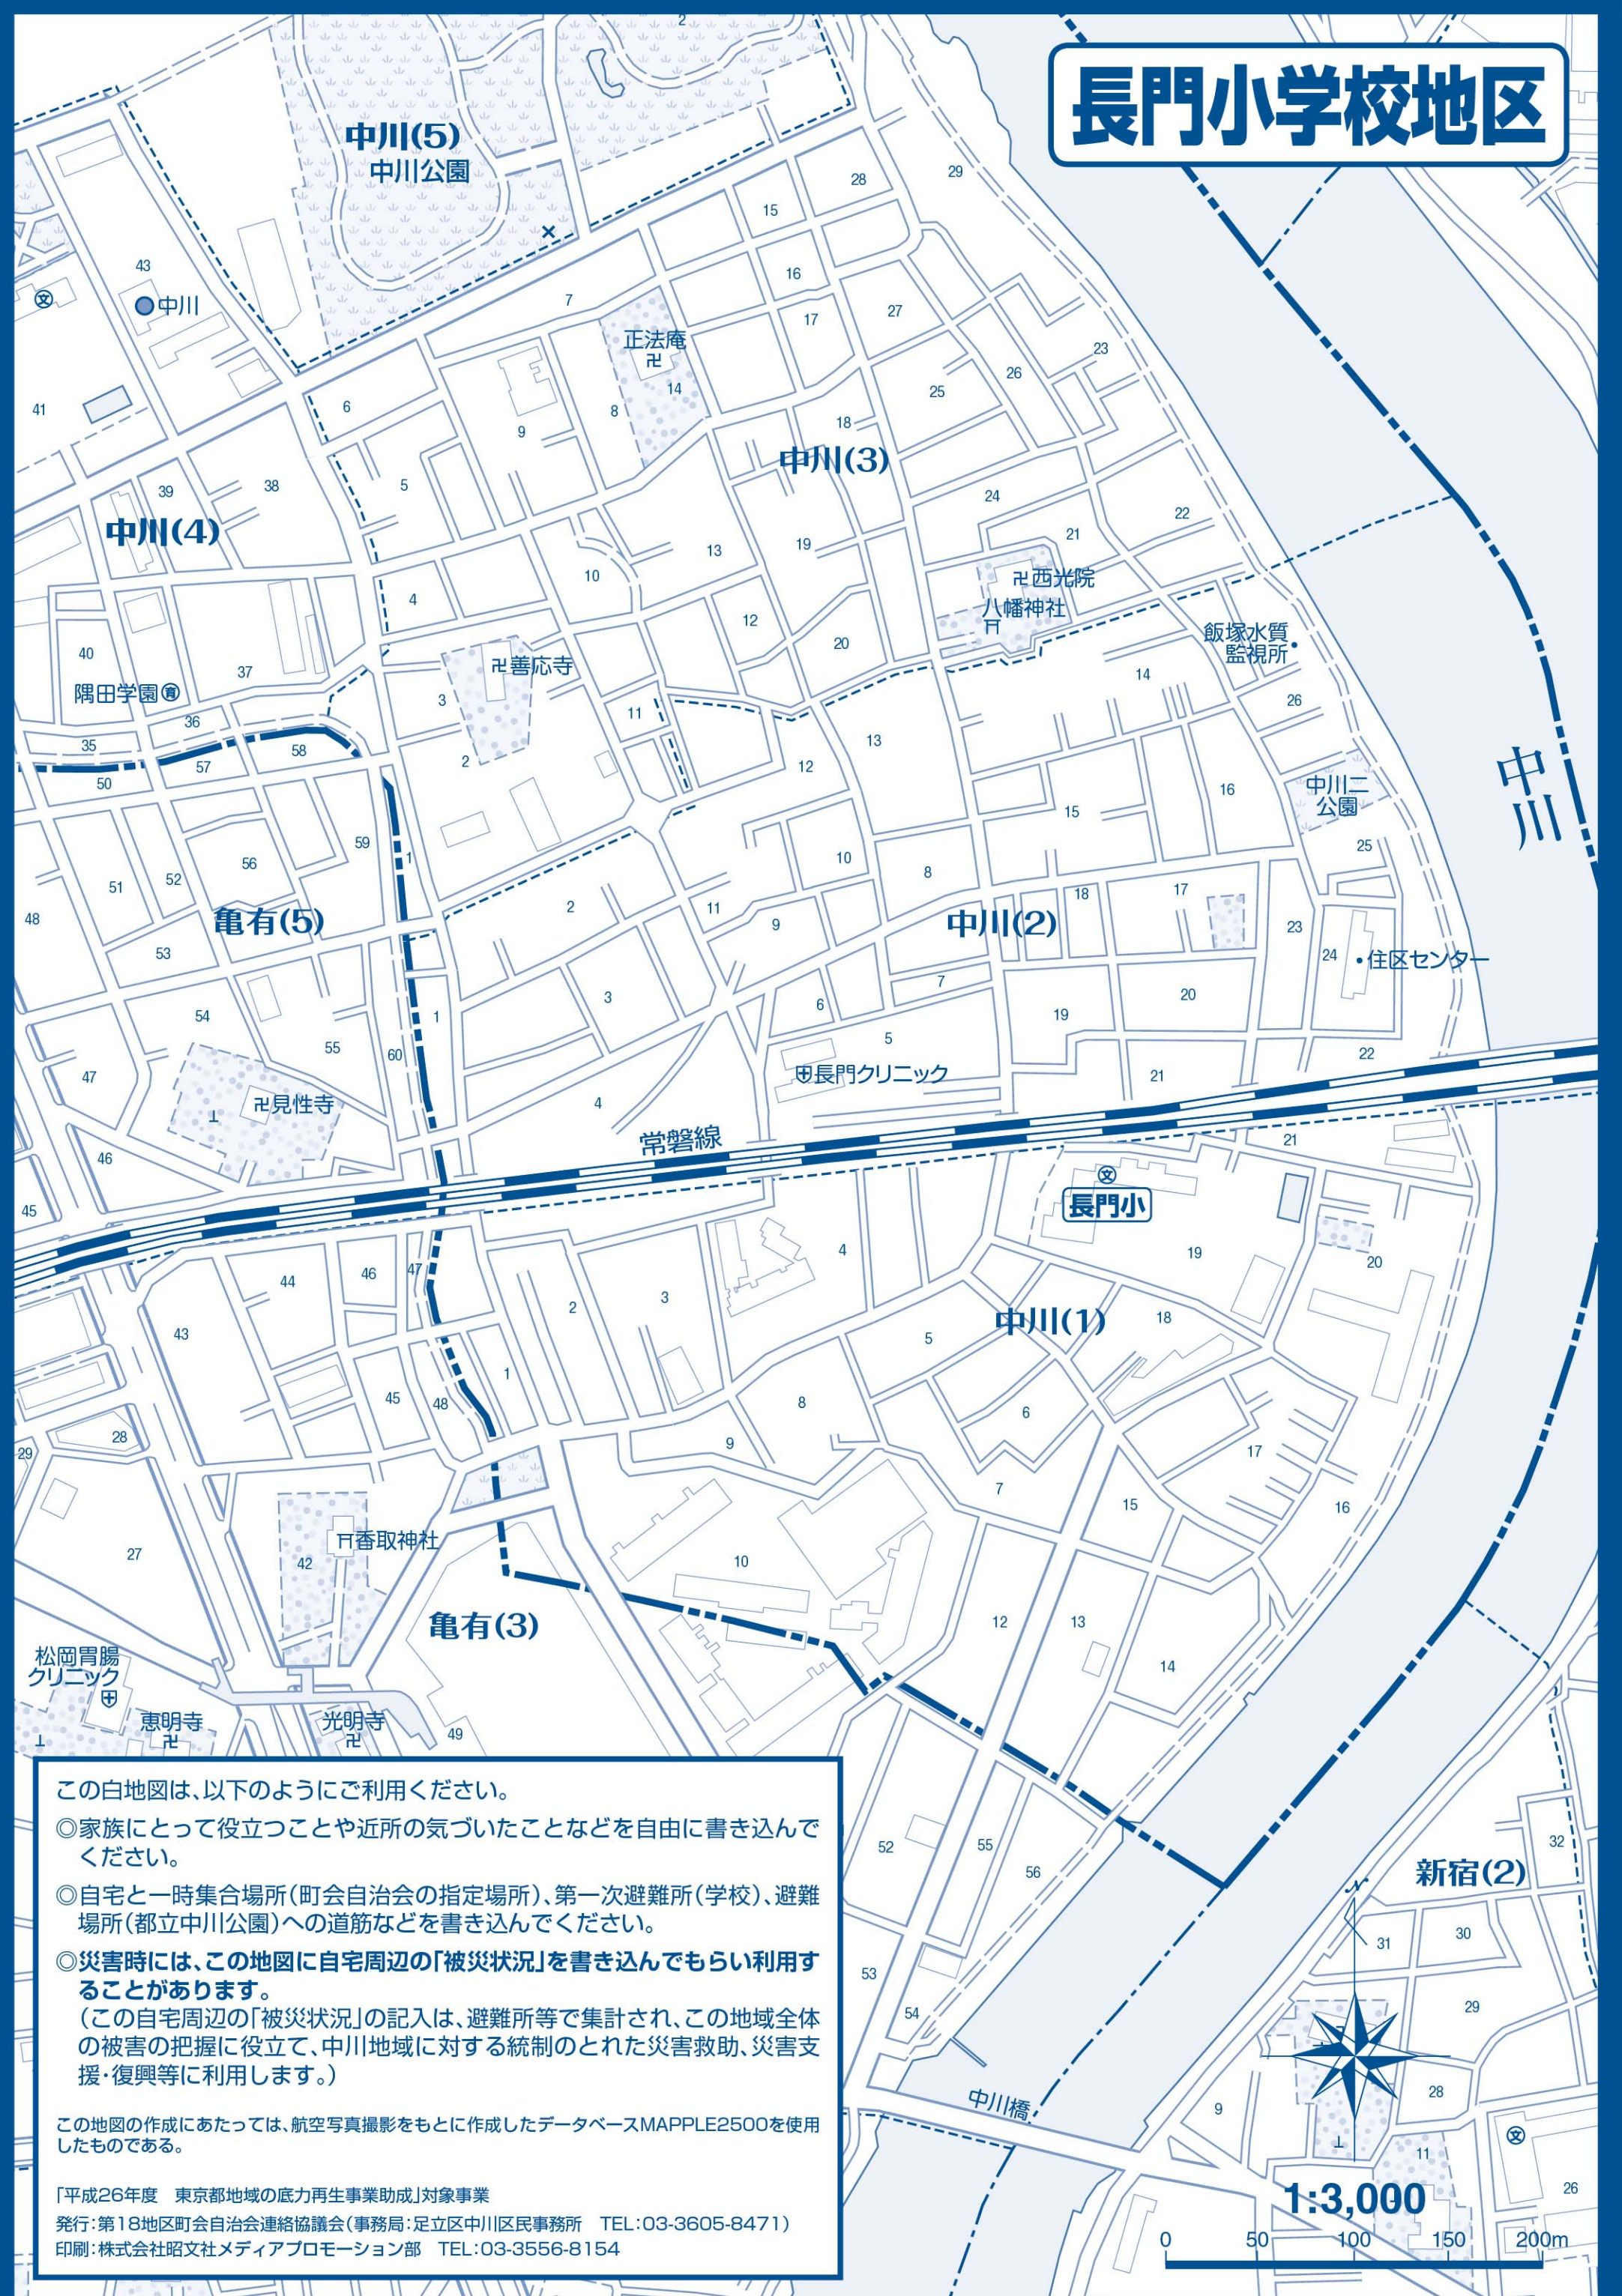

大谷田小学校・中川東小学校地区

北三谷小学校・東洲江小学校地区

長門小学校地区

この白地図は、以下のようにご利用ください。

- ◎家族にとって役立つことや近所の気づいたことなどを自由に書き込んでください。
- ◎自宅一時集合場所(町会自治会の指定場所)、第一次避難所(学校)、避難場所(都立中川公園)への道筋などを書き込んでください。
- ◎災害時には、この地図に自宅周辺の「被災状況」を書き込んでもらい利用することがあります。
(この自宅周辺の「被災状況」の記入は、避難所等で集計され、この地域全体の被害の把握に役立て、中川地域に対する統制のとれた災害救助、災害支援・復興等に利用します。)

この地図の作成にあたっては、航空写真撮影をもとに作成したデータベースMAPPLE2500を使用しました。

「平成26年度 東京都地域の防災再生事業助成」対象事業
 発行：第18地区町会自治会連絡協議会(事務局：足立区中川区民事務所 TEL:03-3605-8471)
 印刷：株式会社文芸メディアプロモーション TEL:03-3556-8154