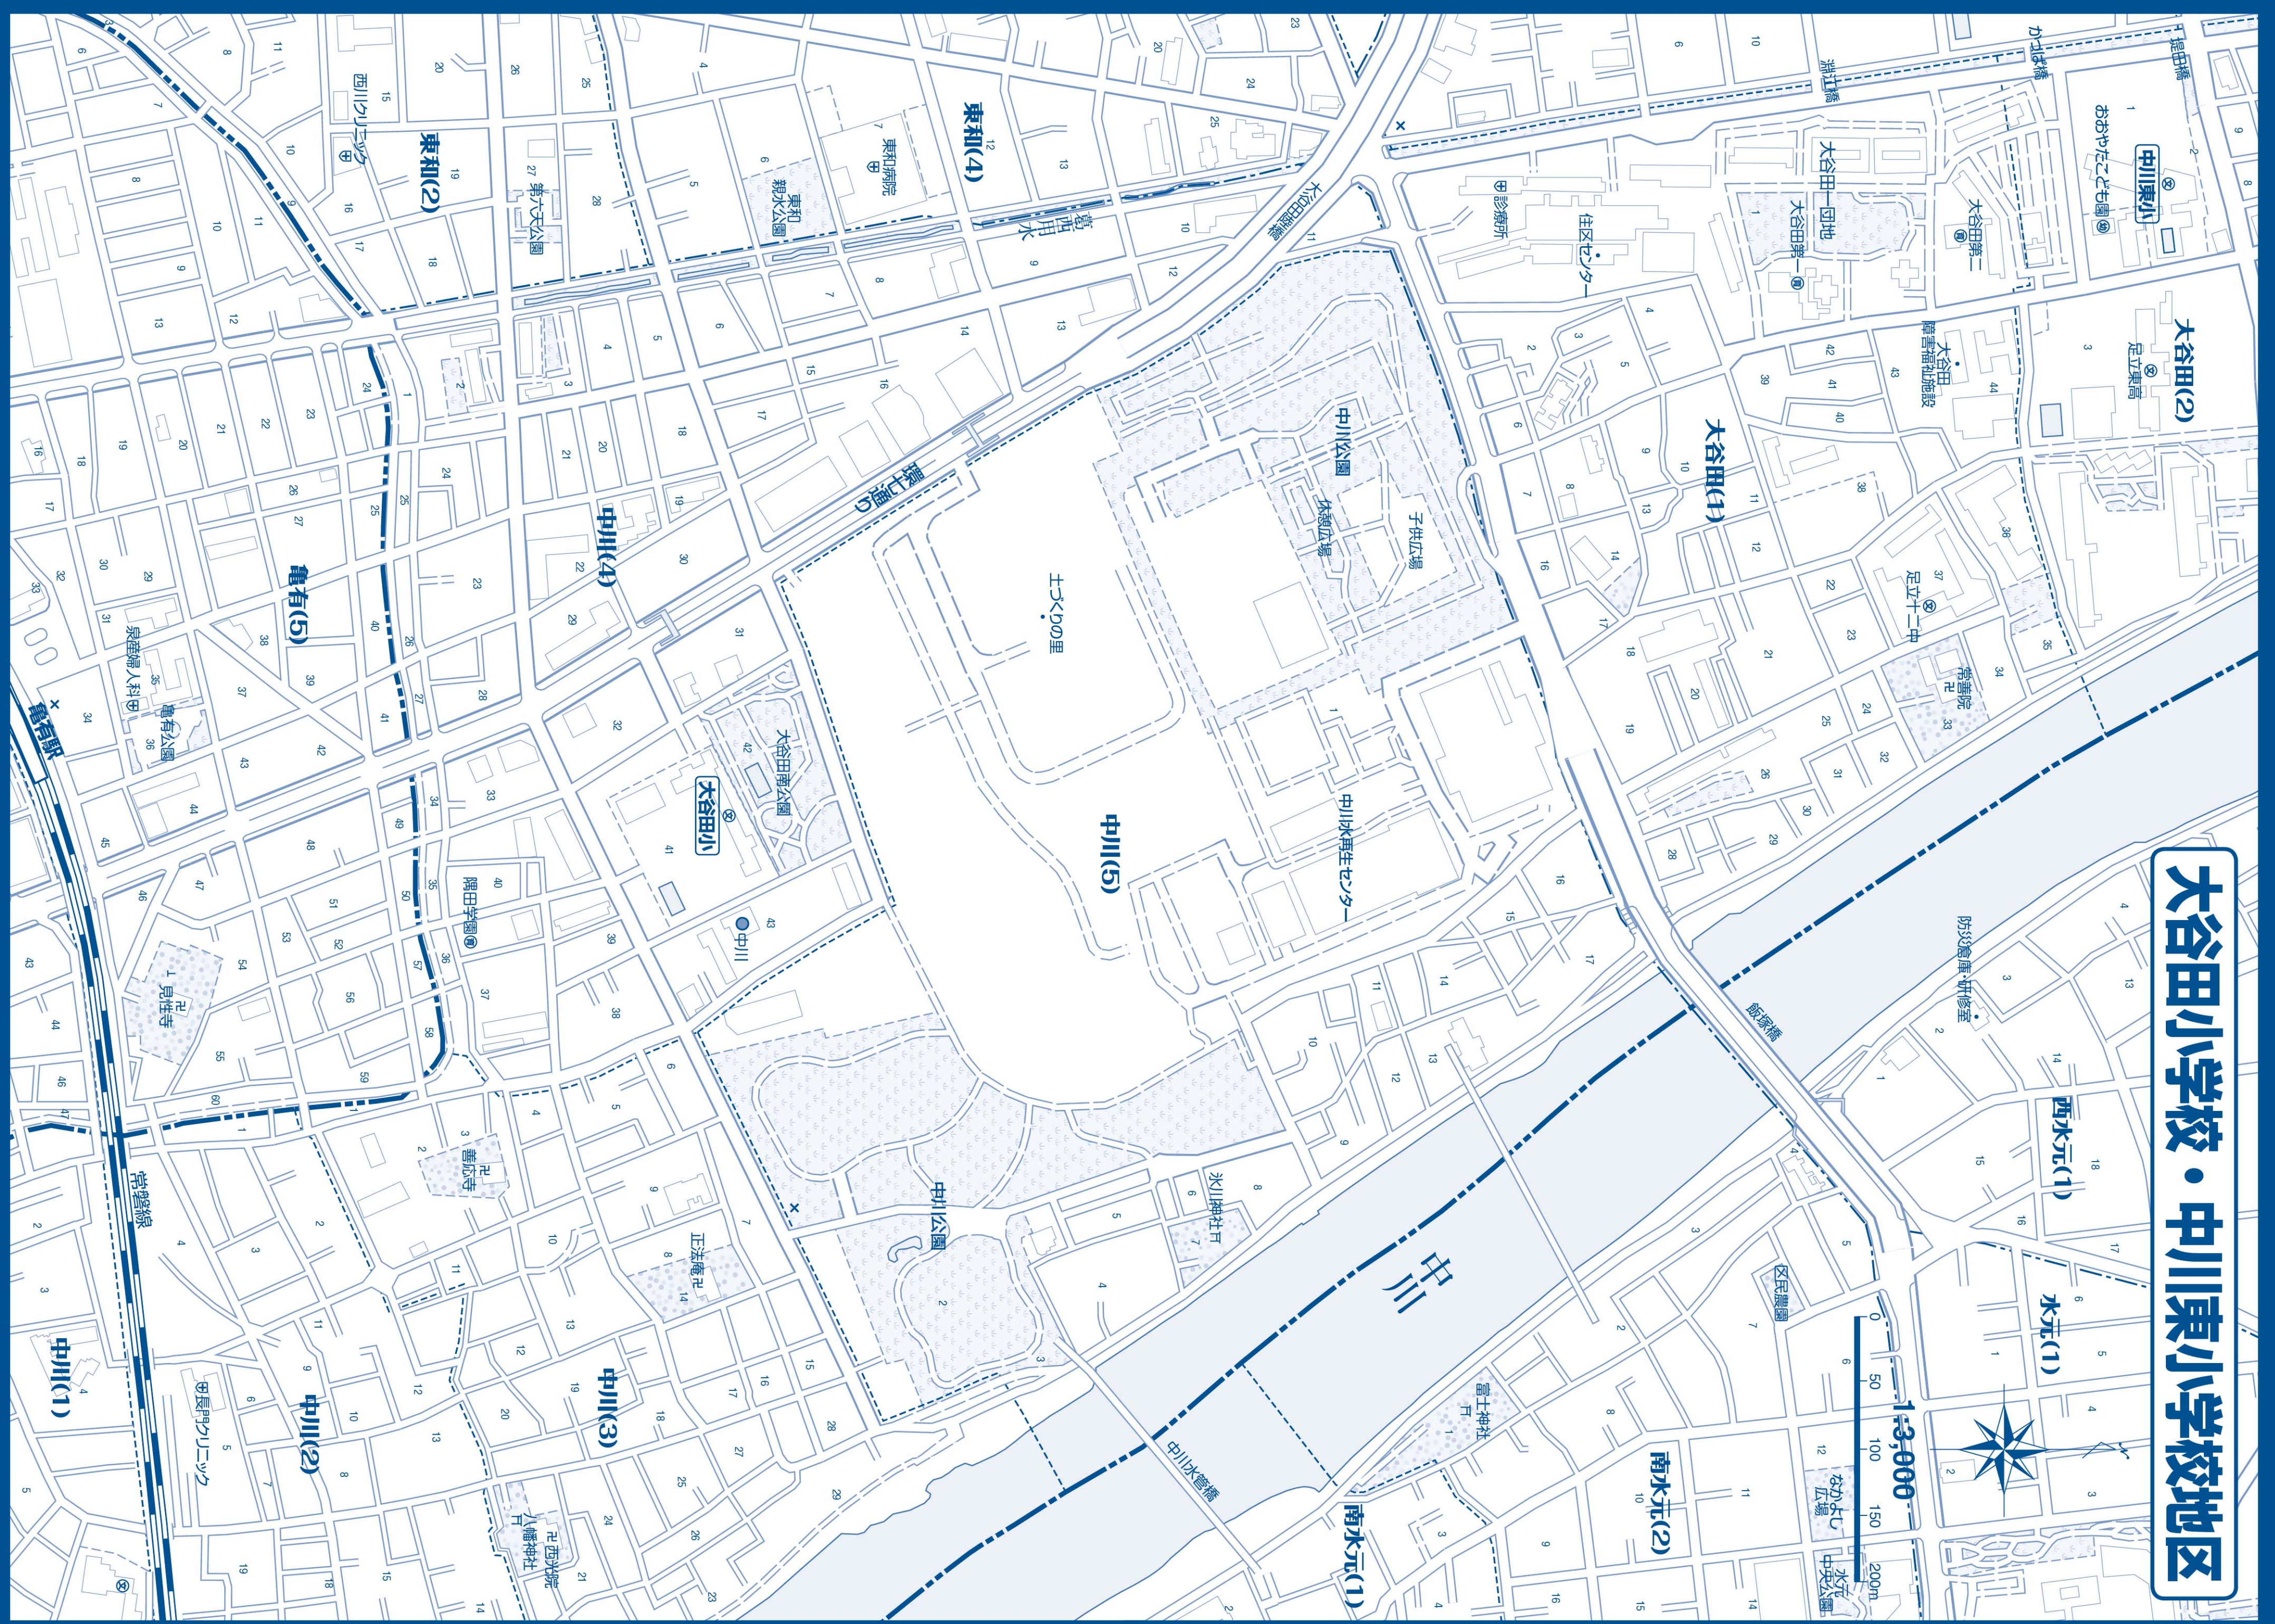

大谷田小学校・中川東小学校地区

北三谷小学校・東洲江小学校地区

長門小学校地区

この白地図は、以下のようにご利用ください。

- ◎家族にとって役立つことや近所の気づいたことなどを自由に書き込んでください。
- ◎自宅一時集合場所(町会自治会の指定場所)、第一次避難所(学校)、避難場所(都立中川公園)への道筋などを書き込んでください。
- ◎災害時には、この地図に自宅周辺の「被災状況」を書き込んでもらい利用することがあります。
(この自宅周辺の「被災状況」の記入は、避難所等で集計され、この地域全体の被害の把握に役立て、中川地域に対する統制のとれた災害救助、災害支援・復興等に利用します。)