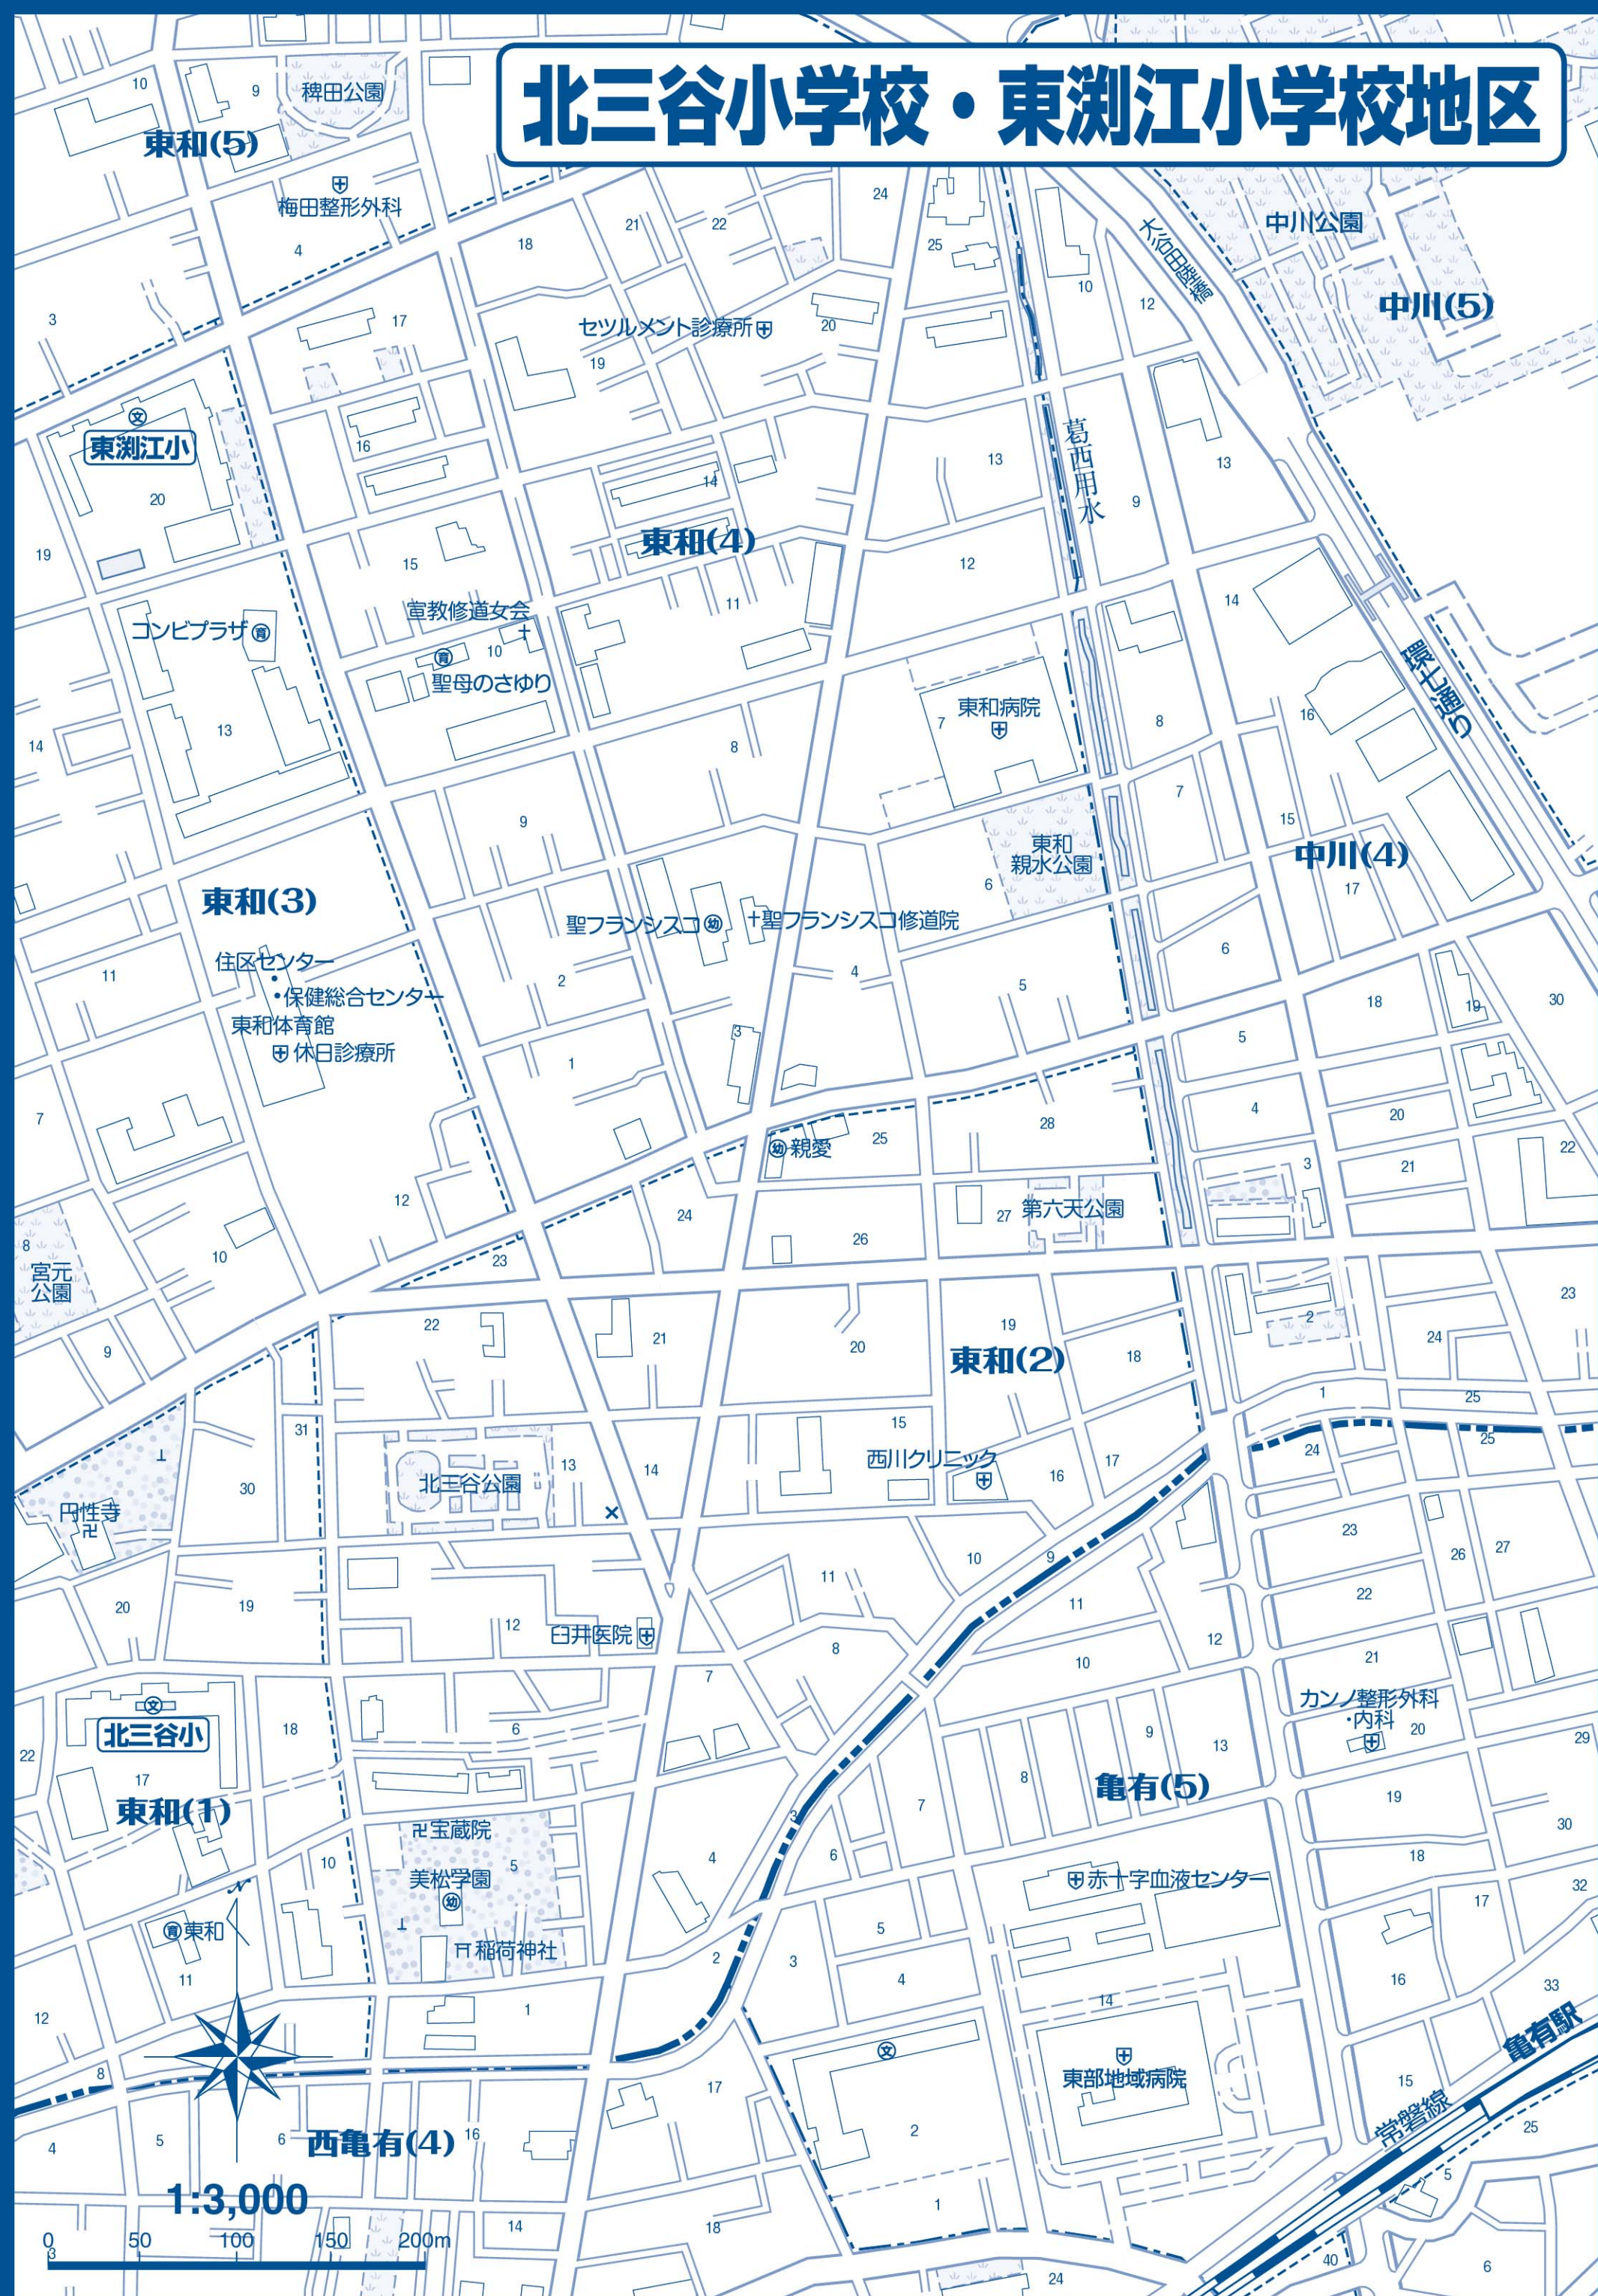

大谷田小学校・中川東小学校地区

北三谷小学校・東洲江小学校地区

長門小学校地区

この白地図は、以下のようにご利用ください。

- ◎家族にとって役立つことや近所の気づいたことなどを自由に書き込んでください。
- ◎自宅一時集合場所(町会自治会の指定場所)、第一次避難所(学校)、避難場所(都立中川公園)への道筋などを書き込んでください。
- ◎災害時には、この地図に自宅周辺の「被災状況」を書き込んでもらい利用することがあります。
(この自宅周辺の「被災状況」の記入は、避難所等で集計され、この地域全体の被害の把握に役立て、中川地域に対する統制のとれた災害救助、災害支援・復興等に利用します。)

この地図の作成にあたっては、航空写真撮影をもとに作成したデータベースMAPPLE2500を使用しました。

「平成26年度 東京都地域の防災再生事業助成」対象事業
 発行：第18地区町会自治会連絡協議会(事務局：足立区中川区民事務所 TEL:03-3605-8471)
 印刷：株式会社文芸メディアプロモーション TEL:03-3556-8154