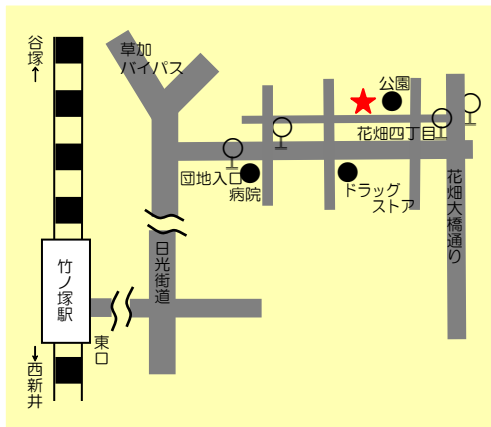

🍴 お店の場所

・東武バス

竹15系統 団地入口下車 徒歩5分

竹16、綾40、六19系統

花畑四丁目下車 徒歩5分