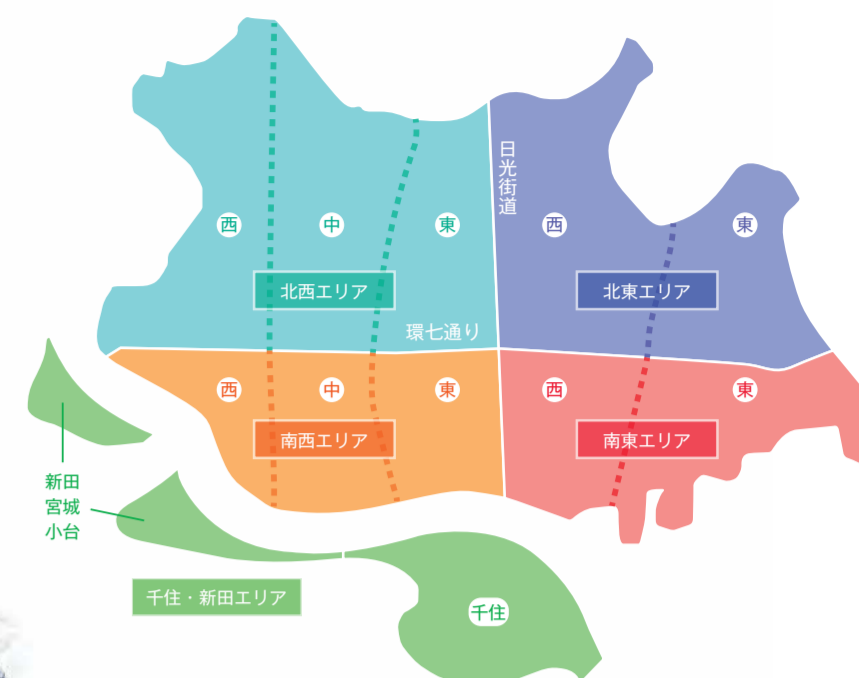

# 子育て施設 ガイドマップ

## 北東エリア

花畑、保木間、六町、  
谷中3~5丁目、大谷田

## 北西エリア

舎人、伊興、竹の塚、谷在家、  
鹿浜2~8丁目、江北6~7丁目、西新井

## 南西エリア

江北1~5丁目、西新井本町、  
西新井栄町、梅島、扇