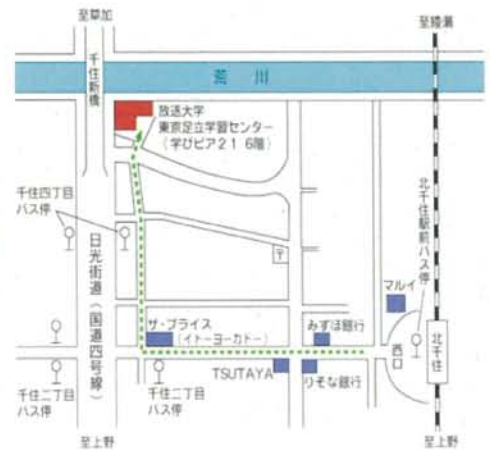

対象：小学生（主に高学年対象）とその保護者の方

定員：180名（応募多数の場合は抽選）

主催：放送大学 東京足立学習センター

共催：足立区／足立区生涯学習センター

協力：足立区生涯学習振興公社

申込み方法：1月15日（水）までに学校に提出

【お問い合わせ】 講演会に関すること・・・放送大学 03-5244-2760

申込み・大学連携に関すること 区・シティプロモーション課 03-3880-5803

学びピア21：足立区千住5-13-5

※公共交通機関でお越しください。

キリトリせん