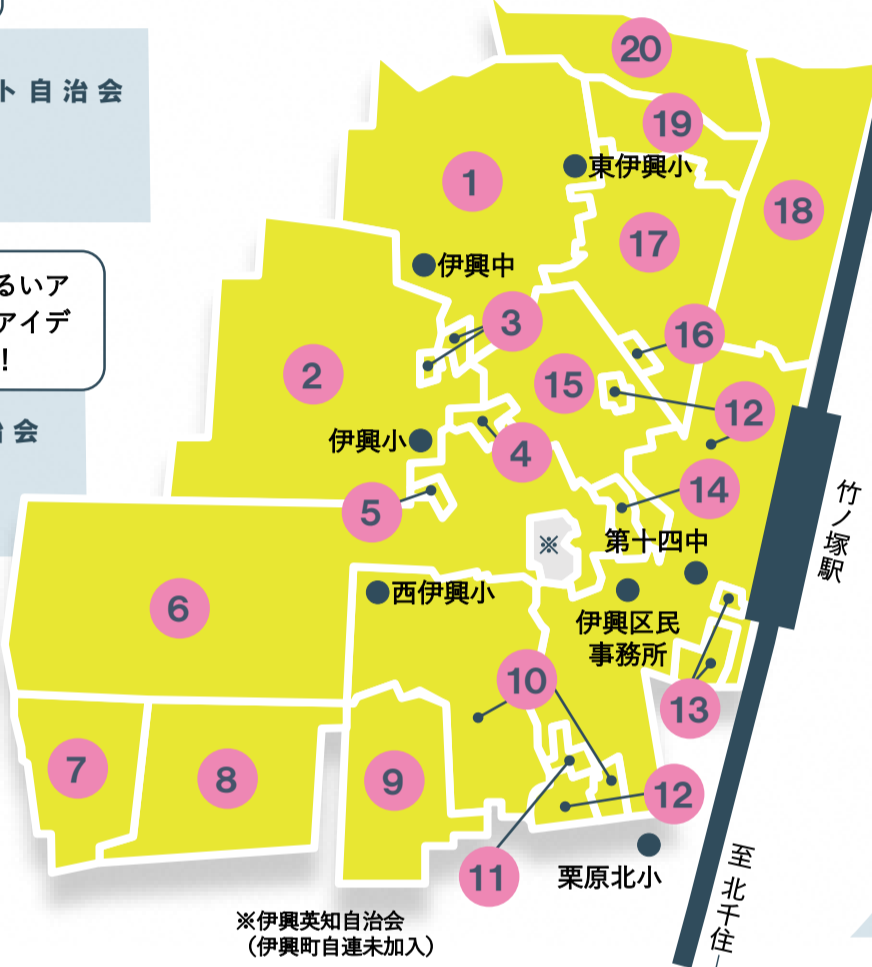

10 伊興南町会  
伊興1~3丁目、  
西新井3丁目

落語、カラオケ、朗読会、七夕飾り、陶芸展等楽しさいっぱい!!

12 伊興町自治会  
会長 豊田 紀雄  
西竹の塚1~2丁目、  
伊興1丁目、  
伊興3丁目

自治会の活動やイベントを通じて地域の"共助の絆"を育みます。

14 伊興三丁目アパート自治会  
会長 伊藤 勝広  
都営伊興三丁目  
アパート

いざという時の力になるように、会員同士の交流を大切にしています。毎年恒例なのは、諏訪木第二公園でのお花見。大いに盛り上がります。

8 西新井四丁目諏訪木町会  
会長 小口 武男  
西新井4丁目

☆令和4年10月1日現在、コロナ禍により町会・自治会主催のイベントは減少していますが、コロナ禍になる前を含めた、各町会・自治会の活動についてご紹介しています。  
☆③~⑤、⑪、⑬、⑭、⑯の都営・区営住宅は入居者全員が自治会に加入中です。

全入居者が自治会加入という信頼関係があります。恒例行事は夏の納涼会。アットホームな雰囲気です！

13 伊興町第2アパート自治会  
会長 蓮波 靖子  
都営伊興町  
第2アパート

# いこう 町会・自治会 マップ

(足立区伊興区民事務所管内)

国道4号線の西側で初の防犯まちづくり推進地区に認定されました。安心して子育てできるエリアですよー

20 東伊興町会  
会長 海老沼 新雄  
東伊興2丁目

狭間は遺跡の上に住んでいます！足立の鎌倉とも言われ歴史に守られたとても住みやすい町会です。

19 狭間町会  
会長 元井 一壽  
東伊興4丁目、  
伊興本町2丁目

太鼓の演奏をはじめ、子ども向けの取り組みやイベントも充実！ファミリーみんなで楽しく面白く過ごせますよ。